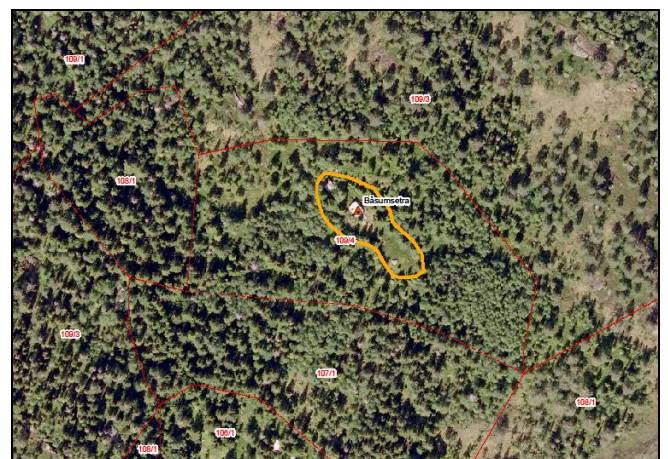

Vedlegg 7 Statuskart setervoller (utstrekning)

Barlindos

Bufjell Øvre

Bergstulen

Båsetra og Røyslandseter

Bufjell Nedre

Båsumsetra

FORVALTNINGSPLAN TRILLEMARKA-ROLLAGSFJELL

Fjøsli Øvre og Nedre (oppr. gårdstun)

Grønhovdsetra

Gaulensetra Nord

Grønnliseter

Gaulensetra Syd

Hasli

FORVALTNINGSPLAN TRILLEMARKA-ROLLAGSFJELL

Kraviklangsetre

Minneskleiv

Langsetra

Nåsåseter

Mesetre Øvre, Nedre, Mellom

Nysetre

FORVALTNINGSPLAN TRILLEMARKA-ROLLAGSFJELL

Skålaseter

Storliseter

Skår

Svartetjern

Snårseter

Trillaseter

FORVALTNINGSPLAN TRILLEMARKA-ROLLAGSFJELL

Vardefjellseter

Øytjønnsetre

Vindolsetre