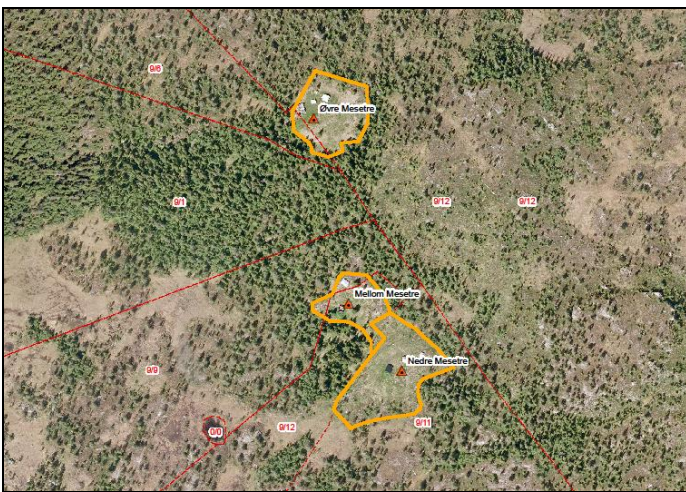

Vedlegg 7 Statuskart setervoller (utstrekning)

Barlindos

Bufjell Øvre

Bergstulen

Båsetra og Røyslandseter

Bufjell Nedre

Båsumsetra

FORVALTNINGSPLAN TRILLEMARKA-ROLLAGSFJELL

Fjøsli Øvre og Nedre (oppr. gårdstun)

Grønhovdsetra

Gaulensetra Nord

Grønnliseter

Gaulensetra Syd

Hasli

FORVALTNINGSPLAN TRILLEMARKA-ROLLAGSFJELL

Kraviklangsetre

Minneskleiv

Langsetra

Nåsåseter

Mesetre Øvre, Nedre, Mellom

Nysetre

FORVALTNINGSPLAN TRILLEMARKA-ROLLAGSFJELL

Skålaseter

Storliseter

Skår

Svartetjern

Snårseter

Trillaseter

FORVALTNINGSPLAN TRILLEMARKA-ROLLAGSFJELL

Vardefjellseter

Øytjønnsetre

Vindolsetre