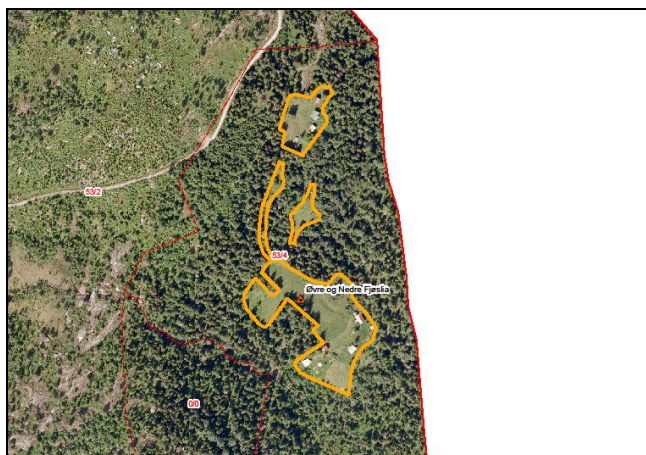

Vedlegg 7 Statuskart setervoller (utstrekning)

Barlindos

Bufjell Øvre

Bergstulen

Båsetra og Røyslandseter

Bufjell Nedre

Båsumsetra

FORVALTNINGSPLAN TRILLEMARKA-ROLLAGSFJELL

Fjøsli Øvre og Nedre (oppr. gårdstun)

Grønhovdsetra

Gaulensetra Nord

Grønnliseter

Gaulensetra Syd

Hasli

FORVALTNINGSPLAN TRILLEMARKA-ROLLAGSFJELL

Kraviklangsetre

Minneskleiv

Langsetra

Nåsåseter

Mesetre Øvre, Nedre, Mellom

Nysetre

FORVALTNINGSPLAN TRILLEMARKA-ROLLAGSFJELL

Skålaseter

Storliseter

Skår

Svartetjern

Snårseter

Trillaseter

FORVALTNINGSPLAN TRILLEMARKA-ROLLAGSFJELL

Vardefjellseter

Øytjønnsetre

Vindolsetre