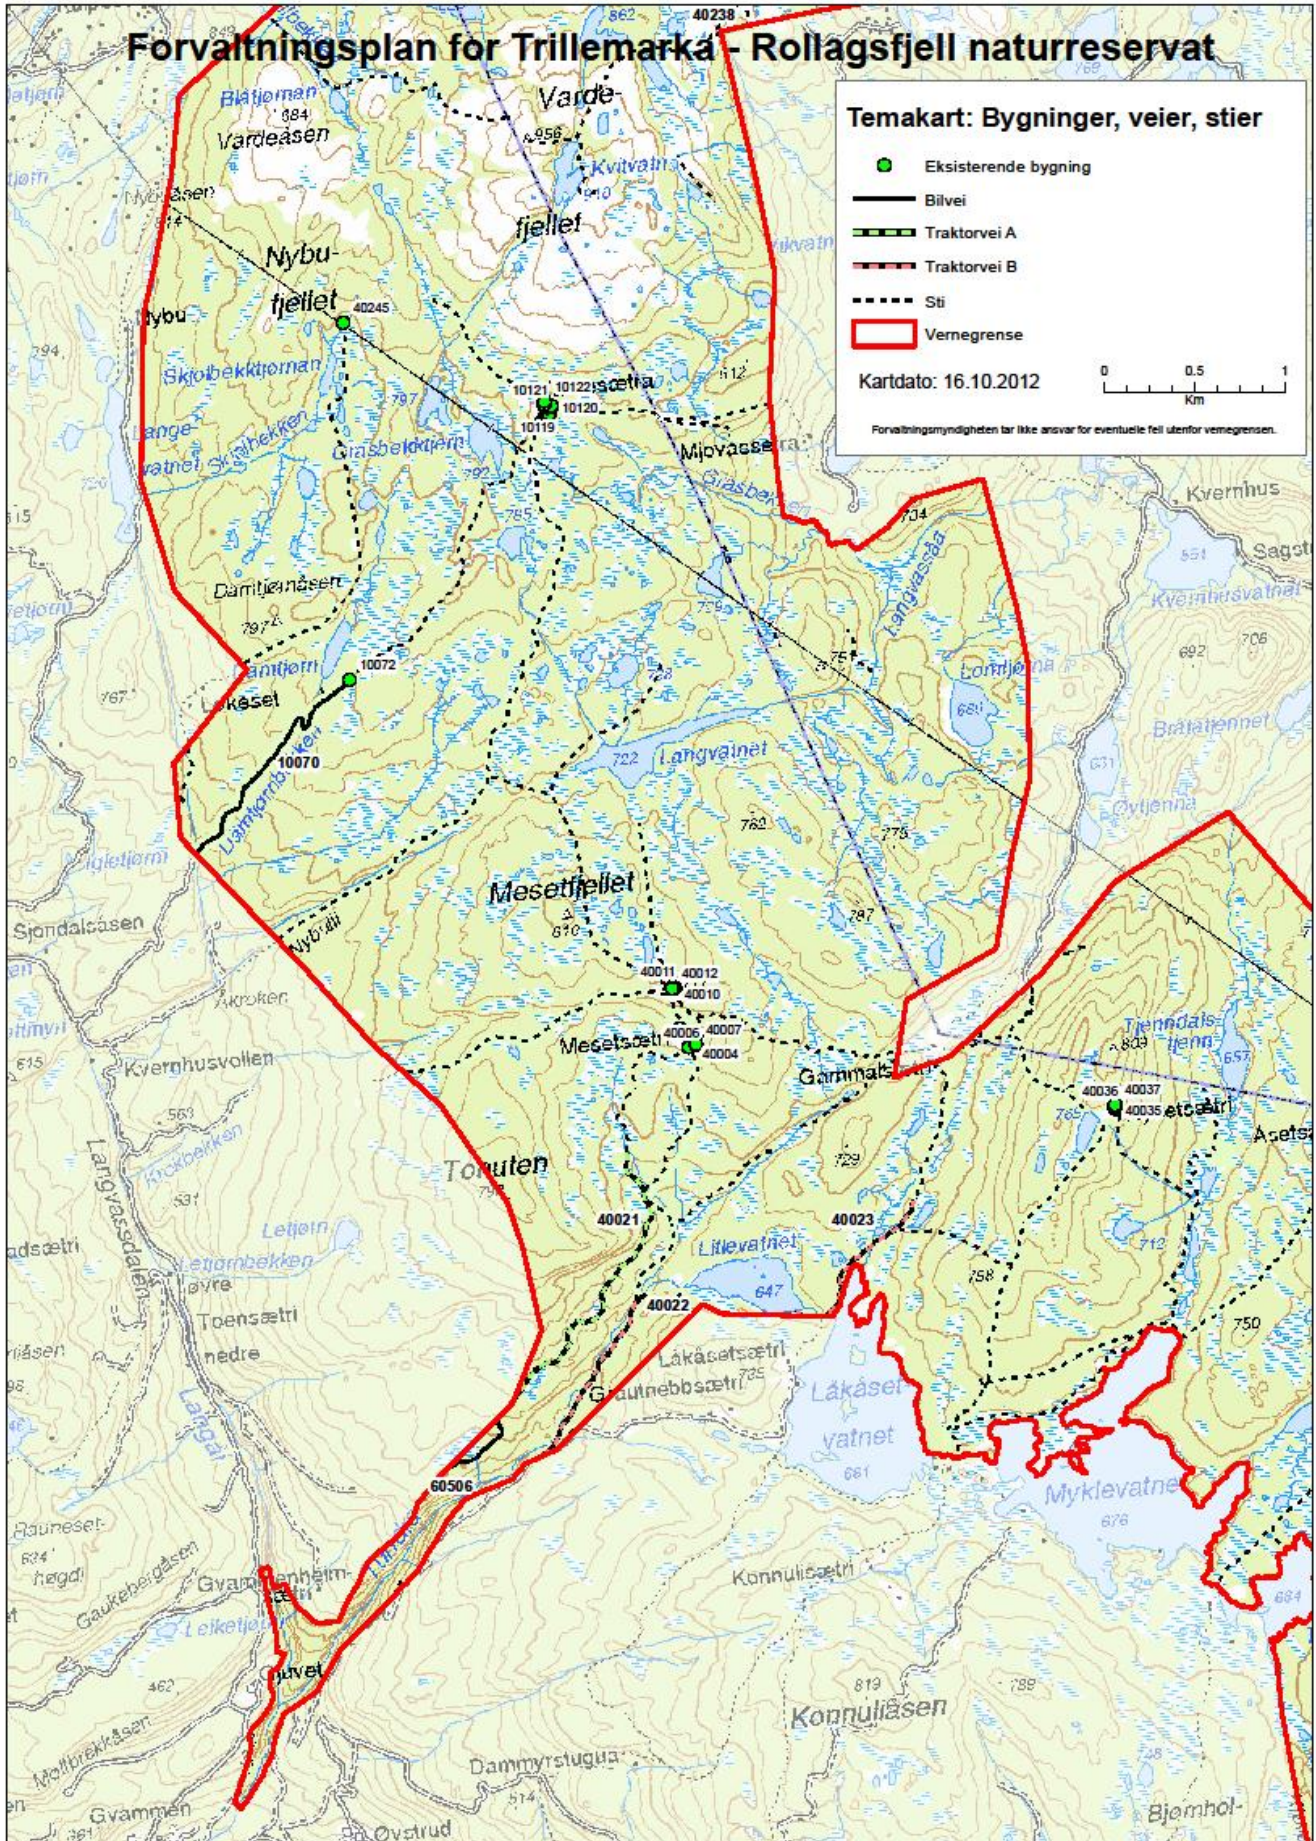

FORVALTNINGSPLAN TRILLEMARKA-ROLLAGSFJELL

Vedlegg 4 Statuskart bygninger, veier og stier

NORD-VEST

MIDT-NORD

MIDT-SYD

SYD-VEST