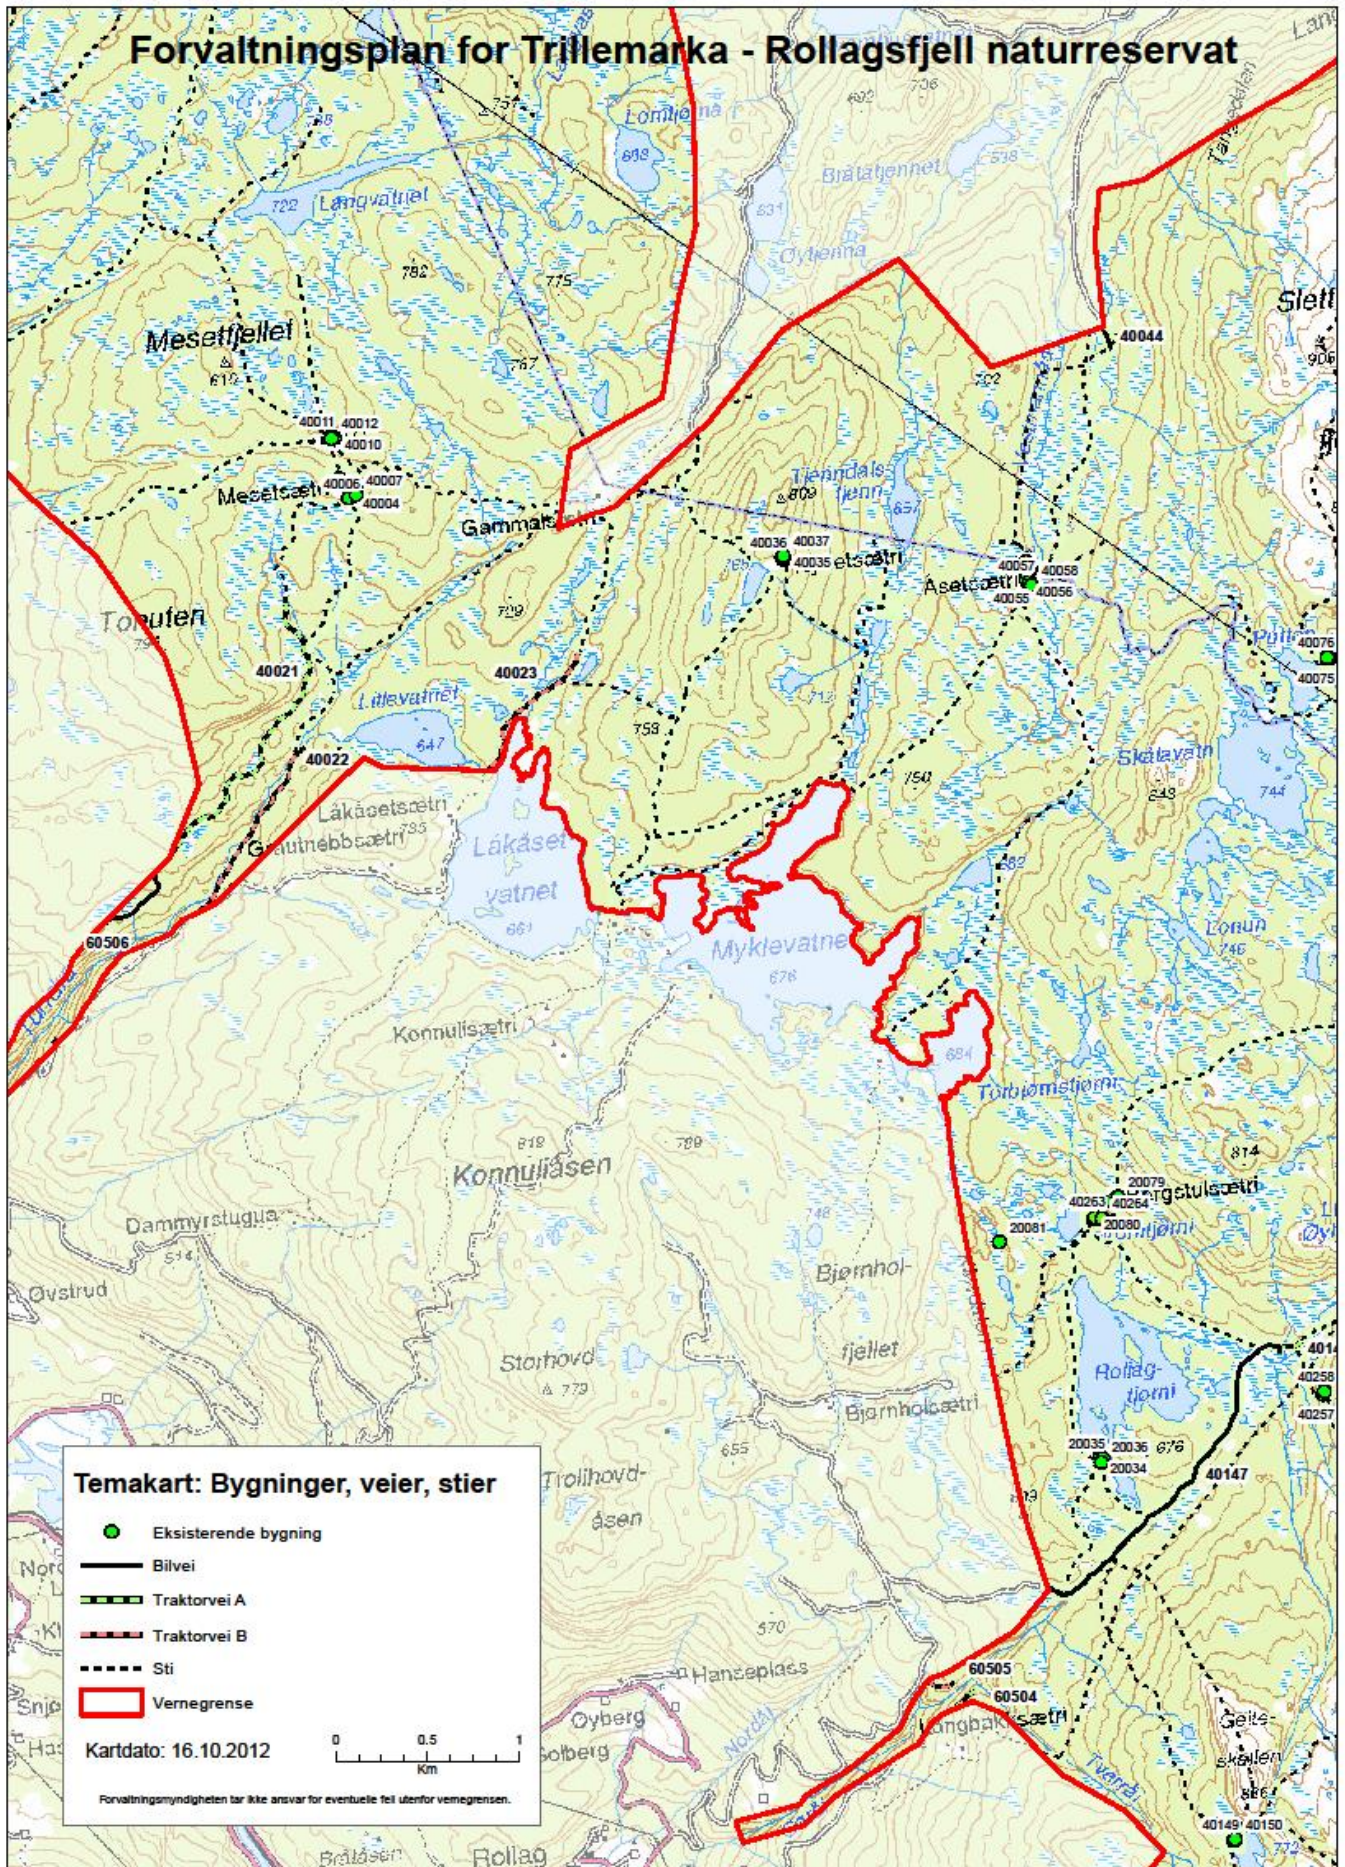

FORVALTNINGSPLAN TRILLEMARKA-ROLLAGSFJELL

Vedlegg 4 Statuskart bygninger, veier og stier

NORD-VEST

MIDT-NORD

MIDT-SYD

SYD-VEST