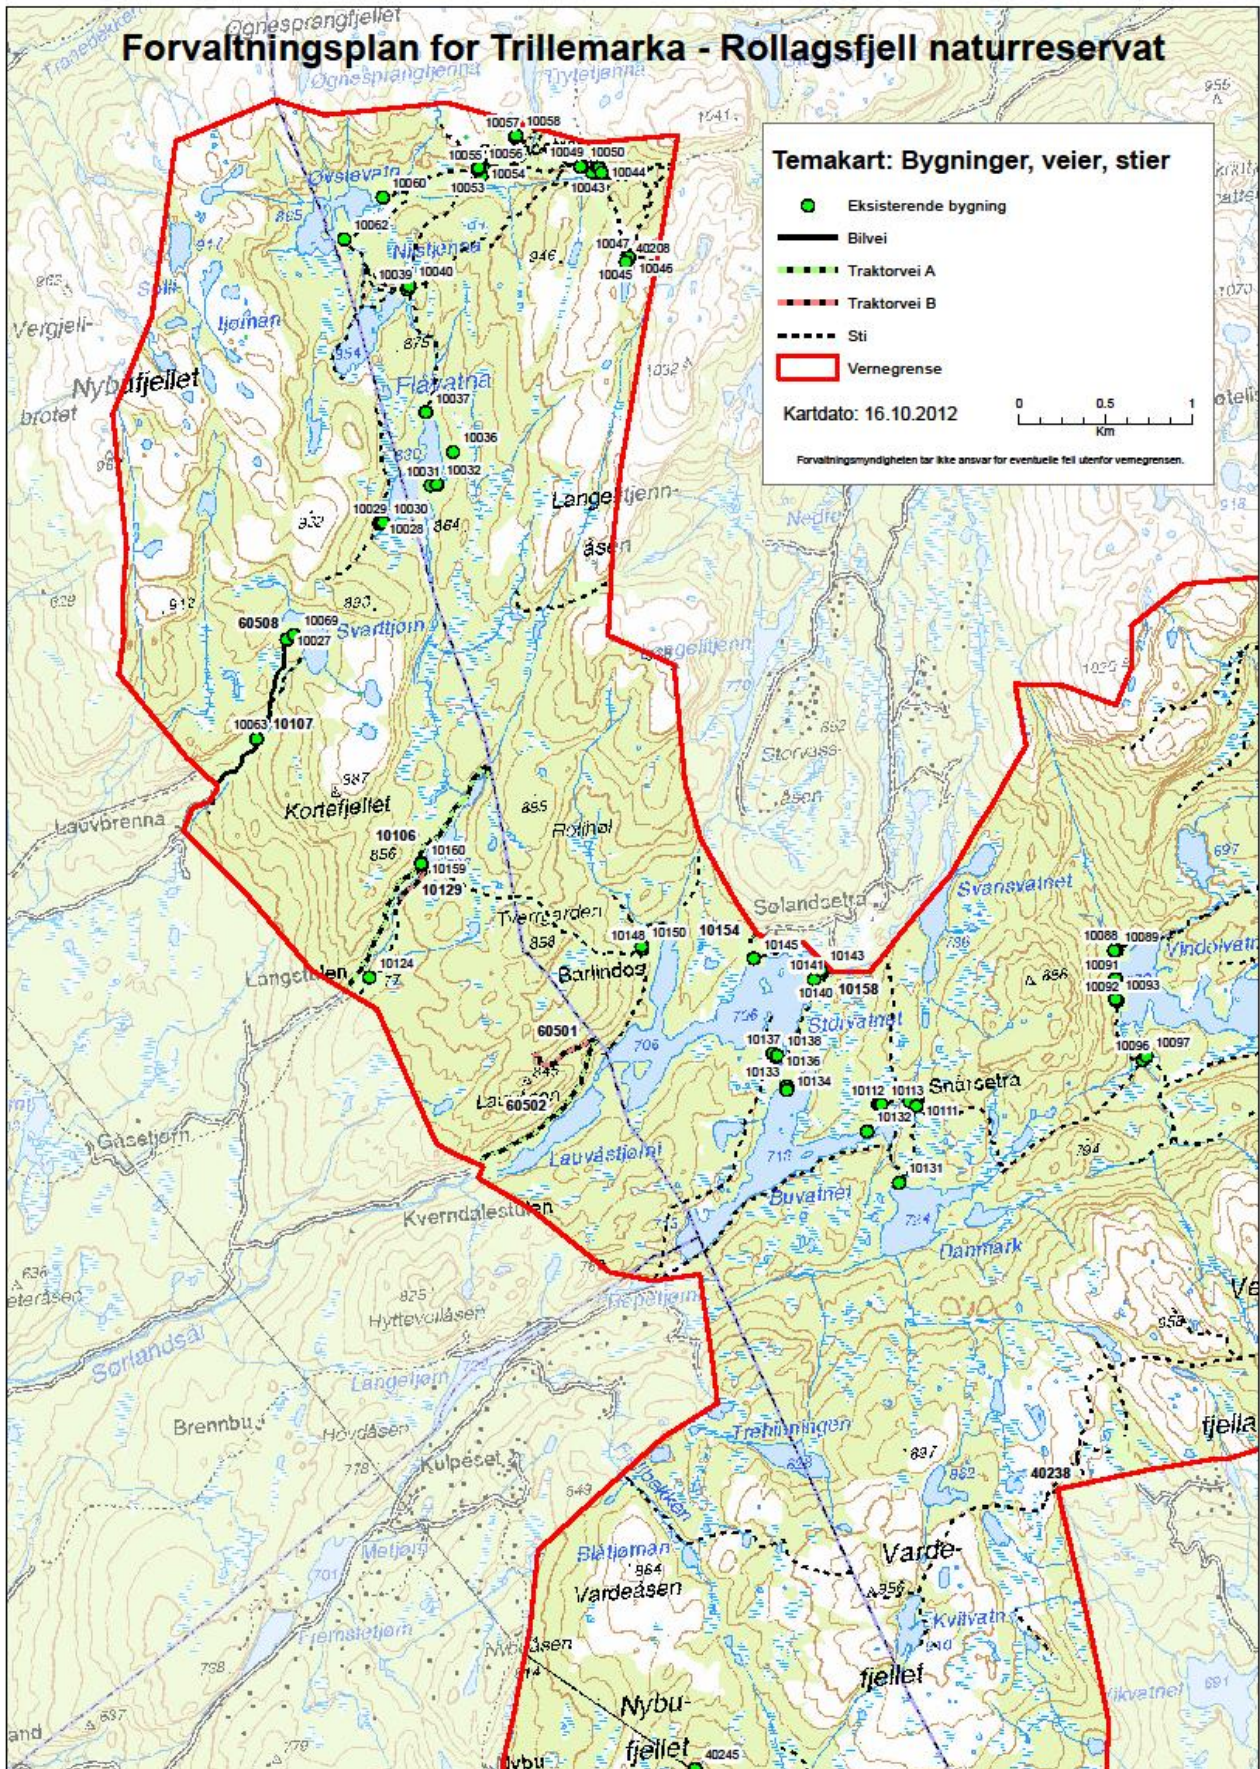

FORVALTNINGSPLAN TRILLEMARKA-ROLLAGSFJELL

Vedlegg 4 Statuskart bygninger, veier og stier

NORD-VEST

MIDT-NORD

MIDT-SYD

SYD-VEST