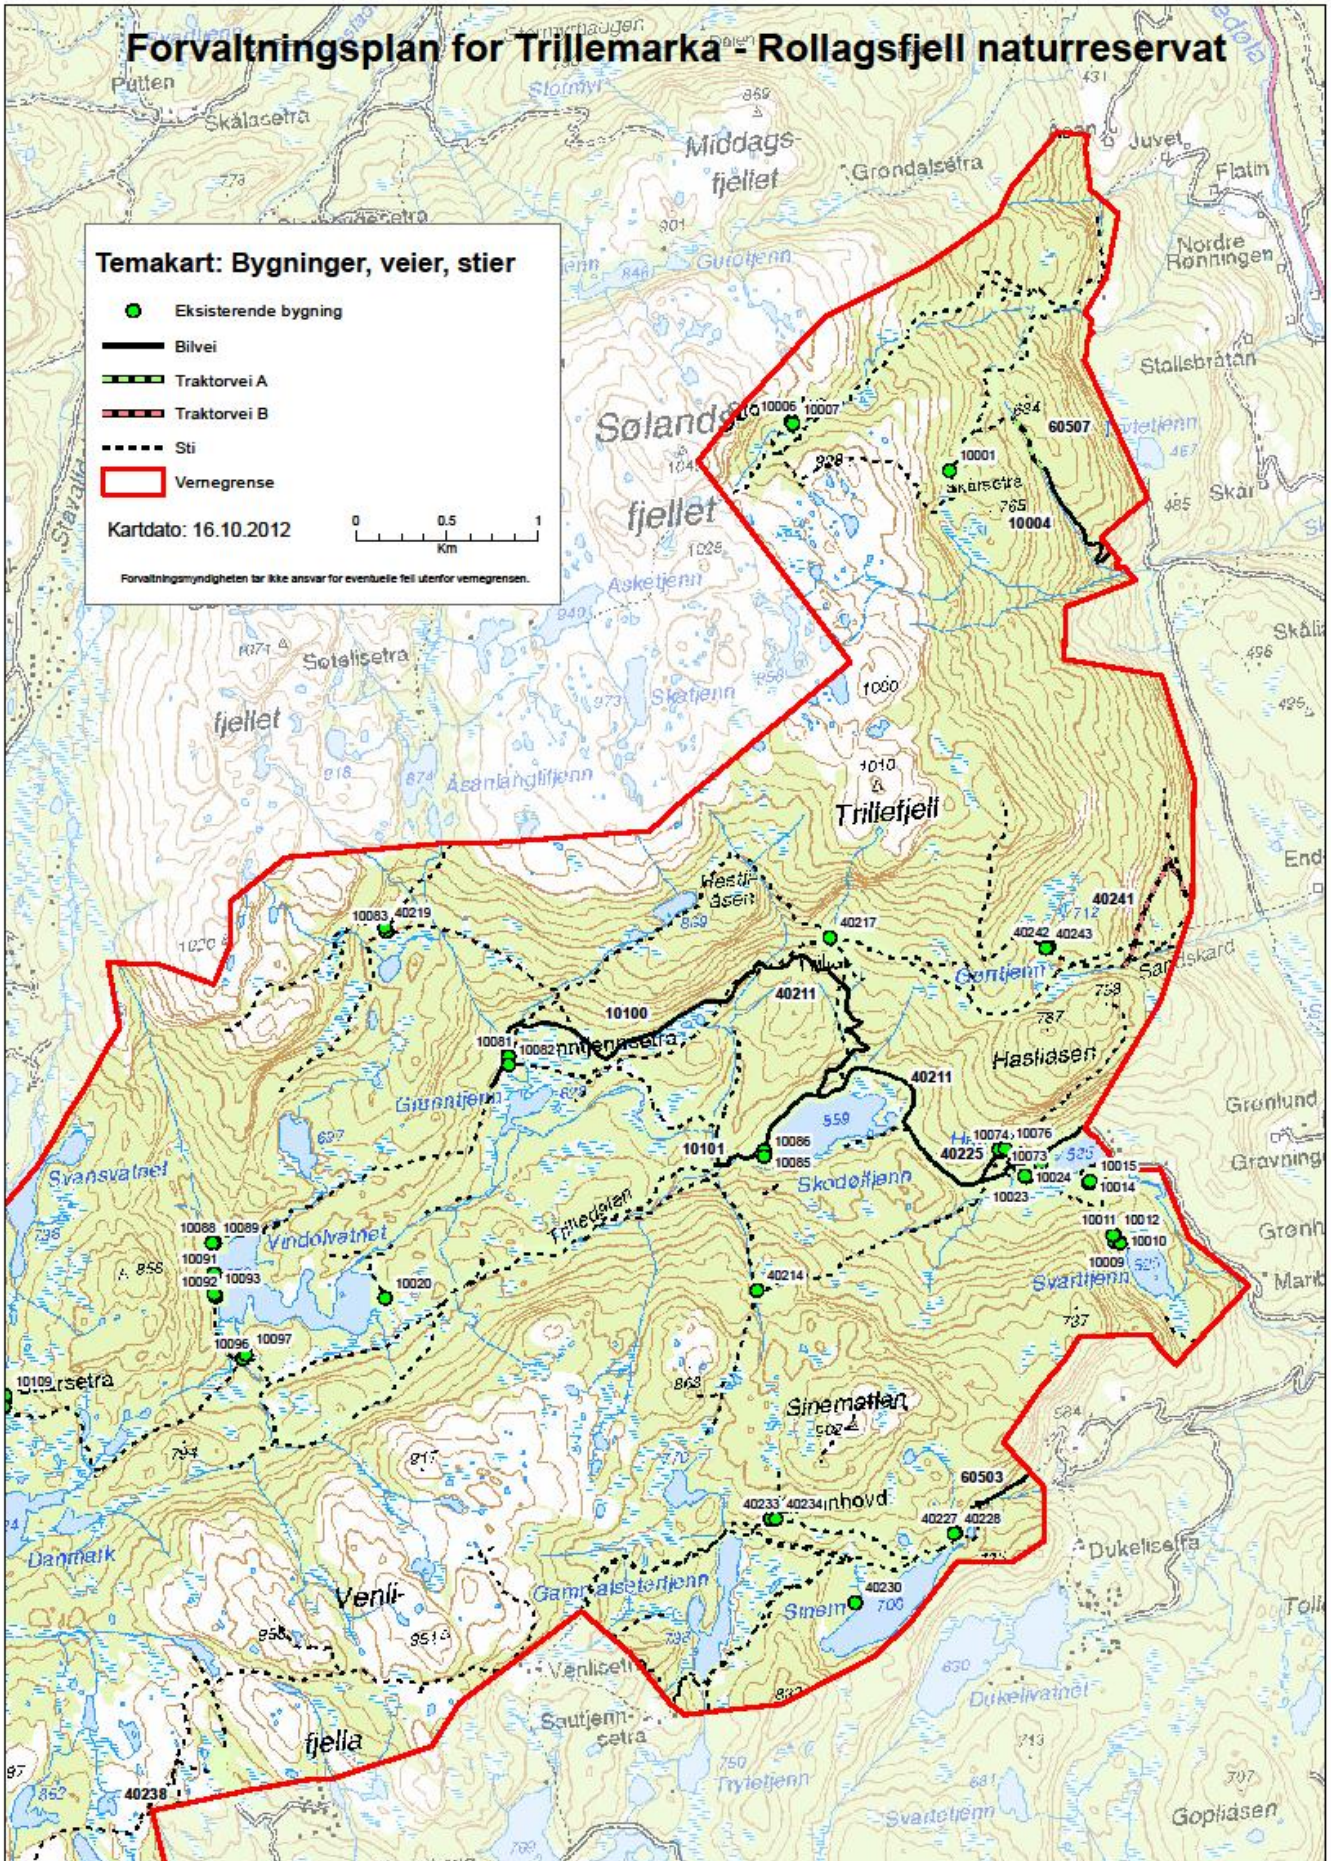

FORVALTNINGSPLAN TRILLEMARKA-ROLLAGSFJELL

Vedlegg 4 Statuskart bygninger, veier og stier

NORD-VEST

MIDT-NORD

MIDT-SYD

SYD-VEST