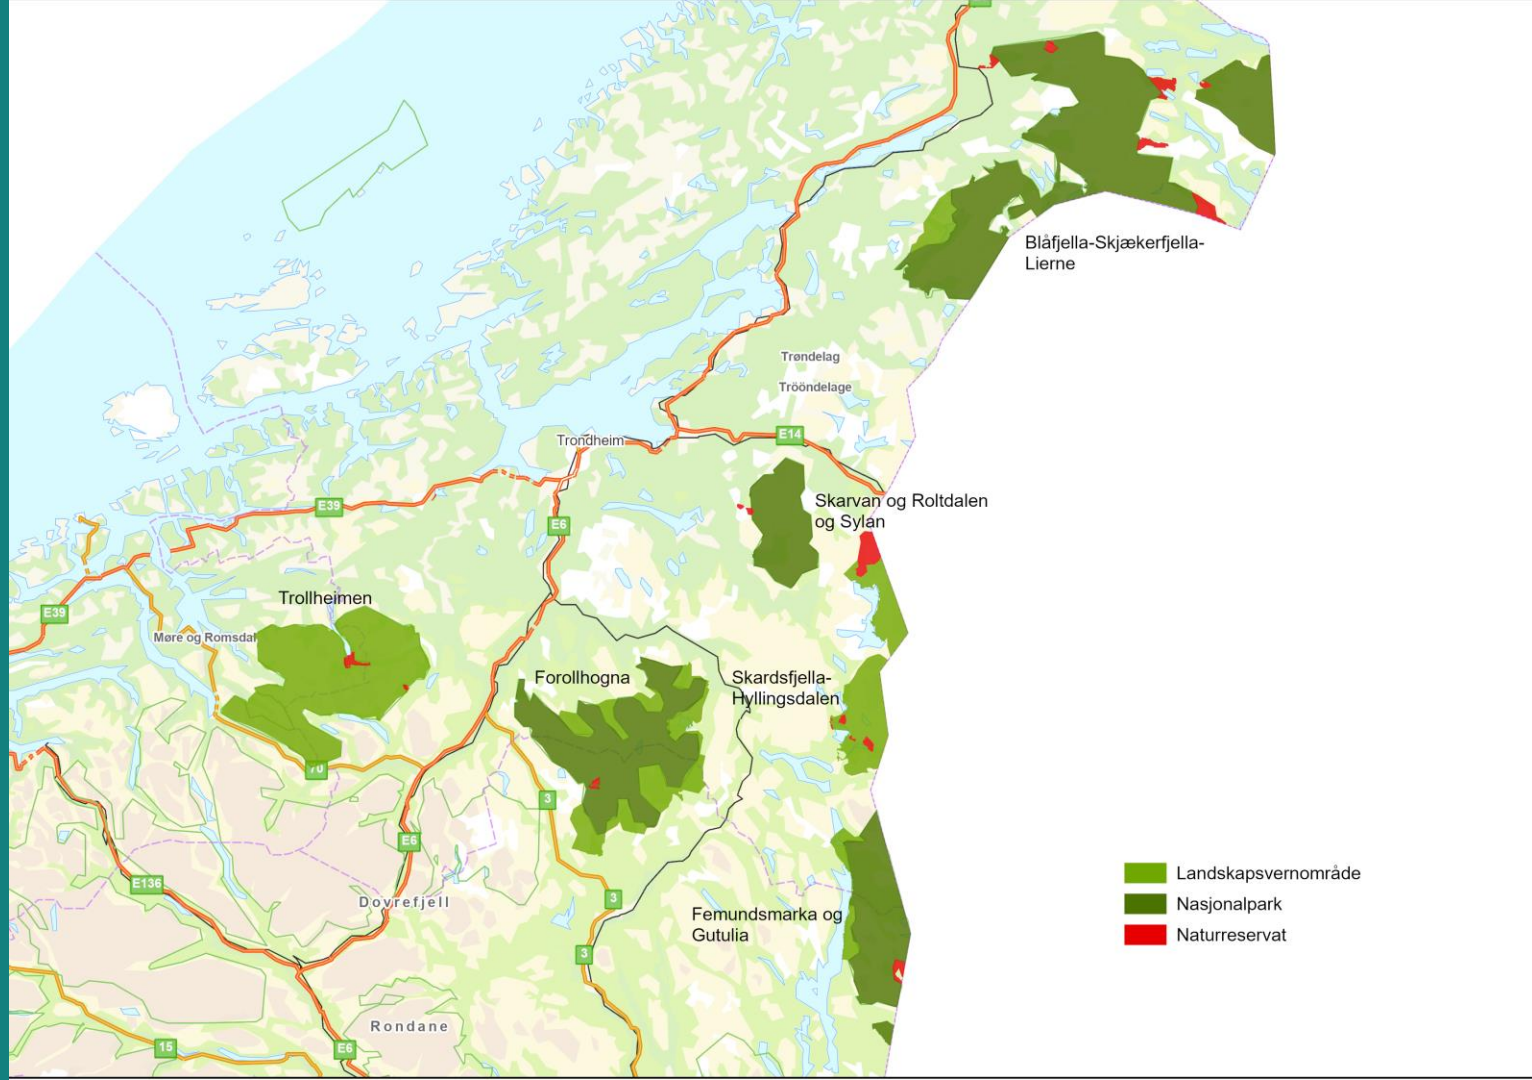

Norges
nasjonalparker

Verneområdene i Trøndelag

Sindre K. Valan og Hans Bull, nasjonalparkforvaltere

Lierne
nasjonalpark

Lijre
nasjonalpark

Blåfjella-Skjækerfjella
nasjonalpark

Låarté-Skæhkere
nasjonalpark

Skarvan og
Roltdalen
nasjonalpark

Sylan
landskapsvernområde

Bealjehkh
eatnemevaarjelimmiedajve

**Skardsfjella og
Hyllingsdalen
landskapsvernområde**

**Trollheimen
landskapsvernområde**

**Forollhogna
nasjonalpark**

Femundsmarka nasjonalpark