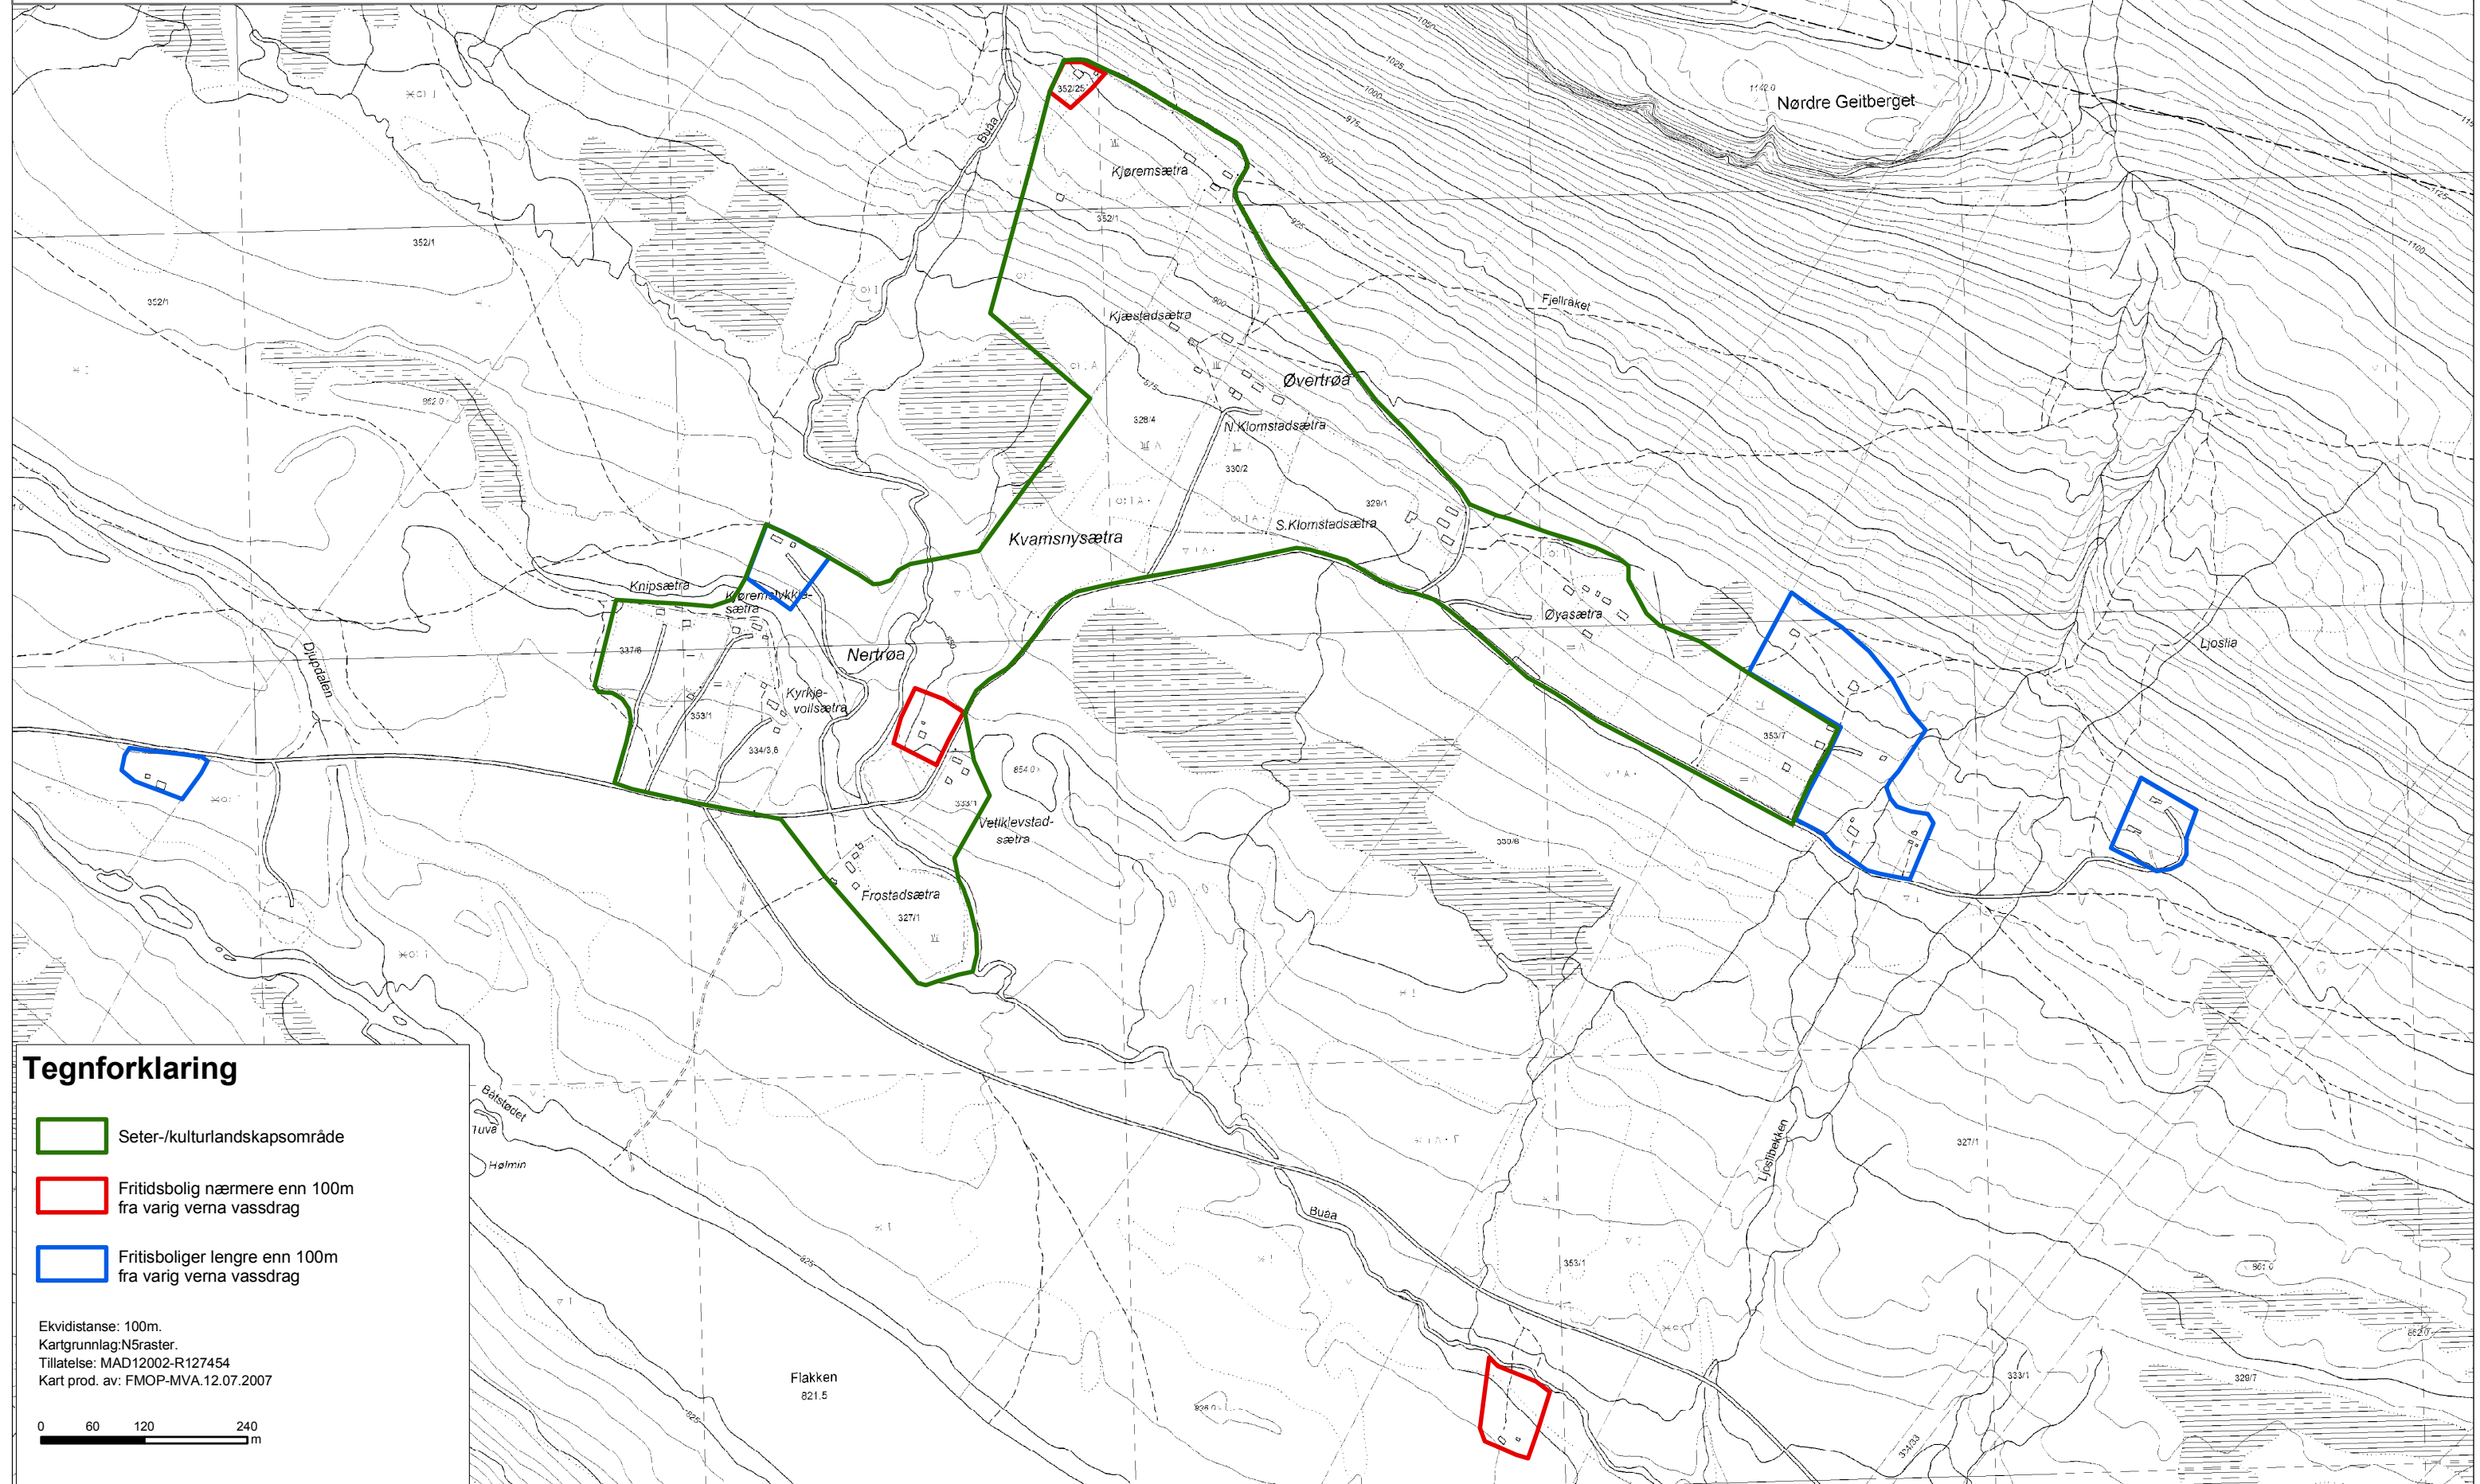

# SPESIELT VERDIFULLE BYGNINGER /BYGNINGSMILJØER, HYTTEOMRÅDER OG SETER- / KULTURLANDSKAPSOMRÅDER.

## Frydalen landskapsvernområde, Nord-Fron kommune

### Forvaltningsplan for de store verneområdene i Rondane

#### Tegnforklaring

-  Seter-/kulturlandskapsområde
-  Fritidsbolig nærmere enn 100m fra varig verna vassdrag
-  Fritidsboliger lengre enn 100m fra varig verna vassdrag

Ekvidistans: 100m.  
Kartgrunnlag: N5raster.  
Tillatelse: MAD12002-R127454  
Kart prod. av: FMOP-MVA.12.07.2007