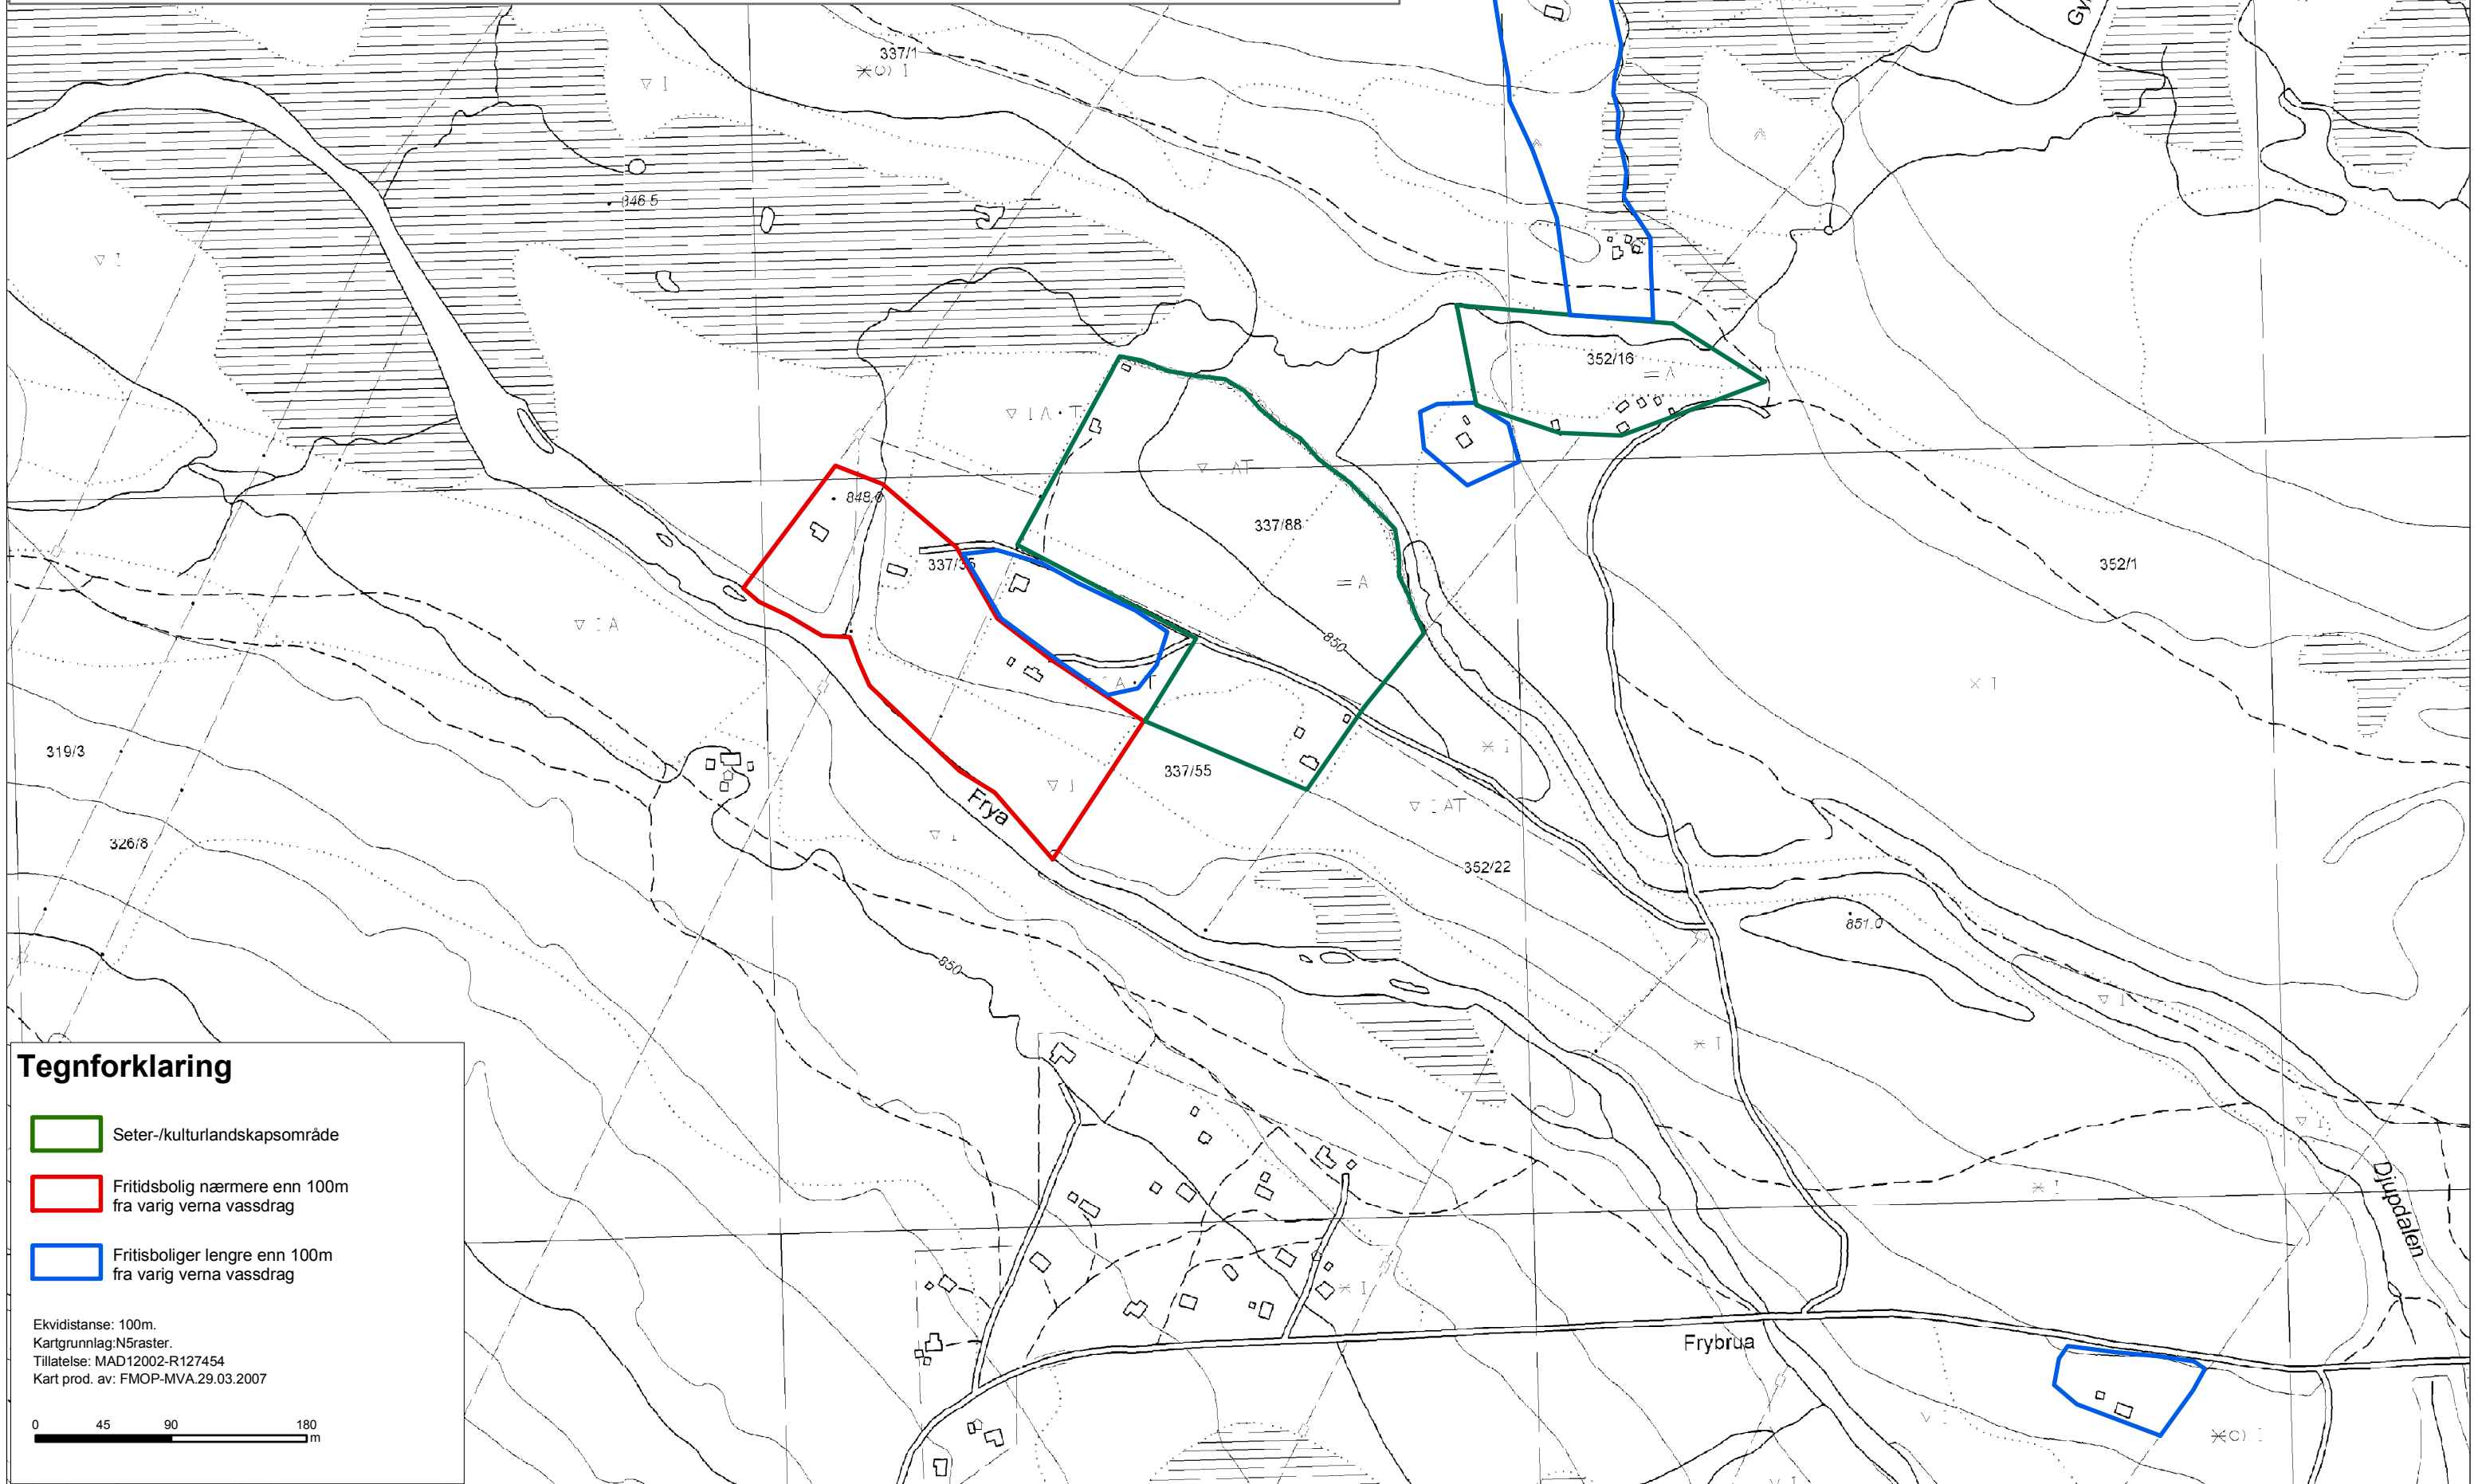

**SPESIELT VERDIFULLE BYGNINGER / BYGNINGSMILJØER,  
HYTTEOMRÅDER OG SETER- / KULTURLANDSKAPSOMRÅDER.  
Frydalen landskapsvernområde, Nord-Fron kommune  
Forvaltningsplan for de store verneområdene i Rondane**

**Vedlegg nr. 8**

**Tegnforklaring**

-  Seter-/kulturlandskapsområde
-  Fritidsbolig nærmere enn 100m fra varig verna vassdrag
-  Fritidsboliger lengre enn 100m fra varig verna vassdrag

Ekvidistans: 100m.  
Kartgrunnlag: N5raster.  
Tillatelse: MAD12002-R127454  
Kart prod. av: FMOP-MVA.29.03.2007