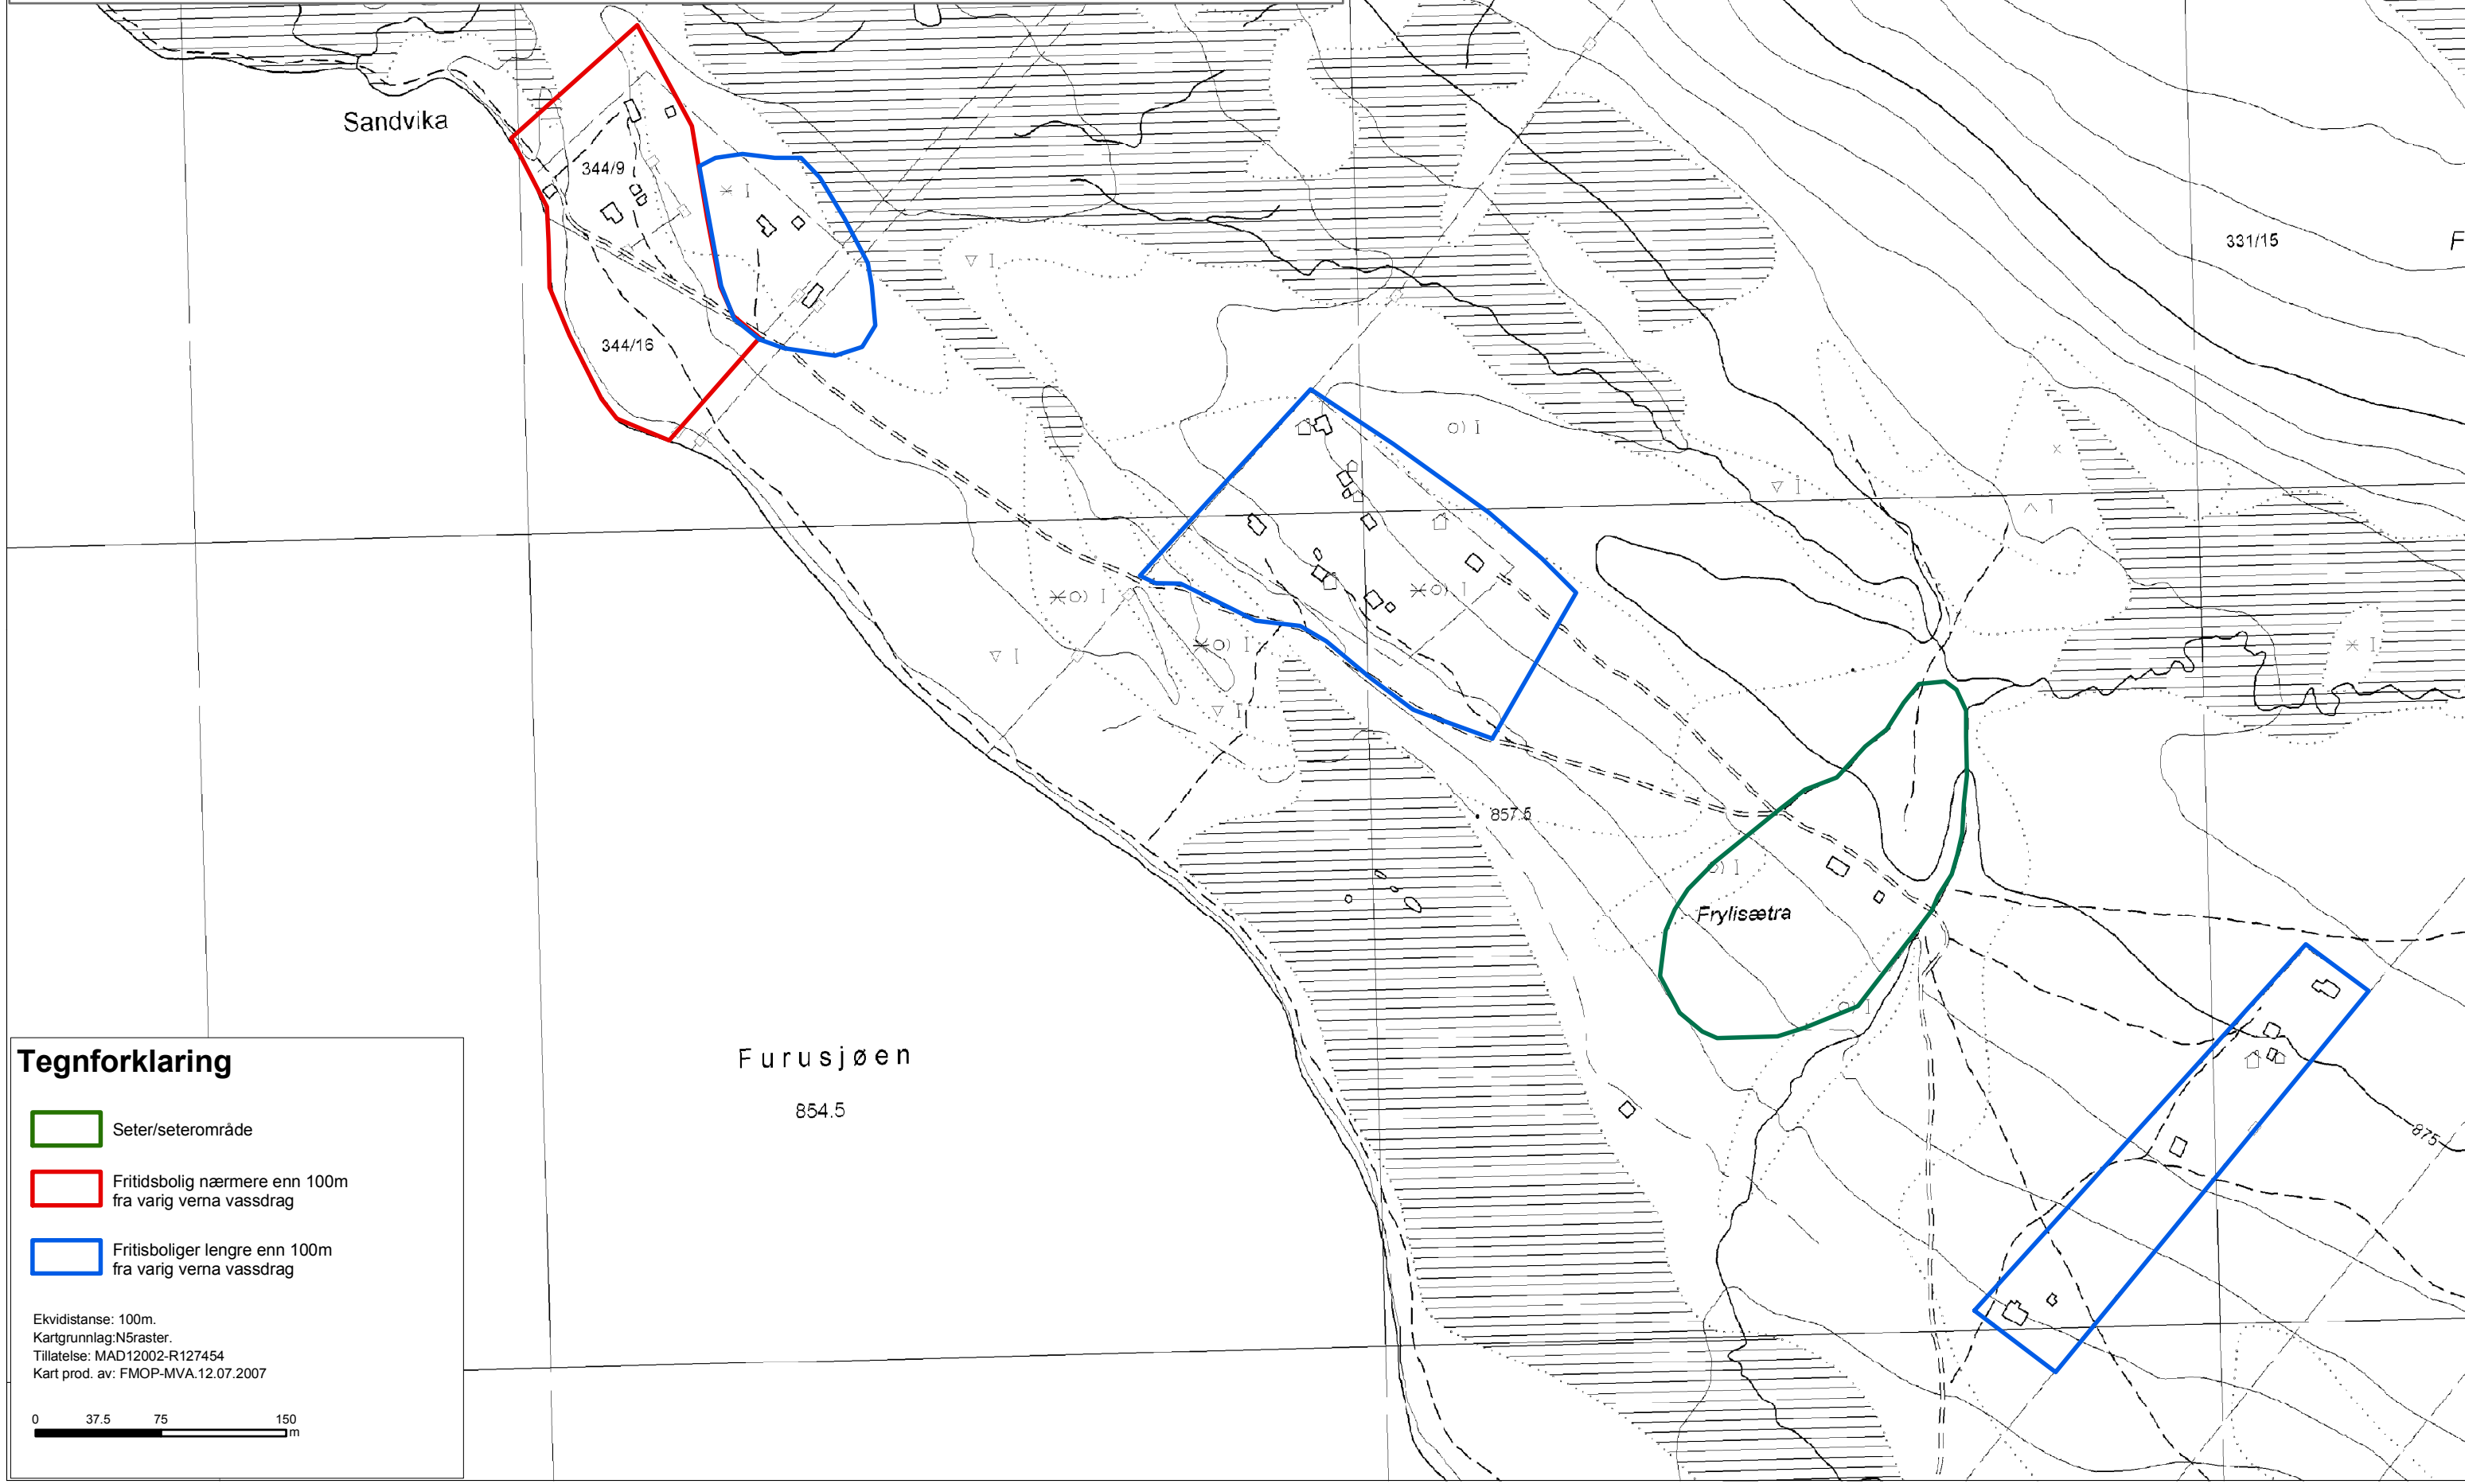

**SPESIELT VERDIFULLE BYGNINGER / BYGNINGSMILJØER,  
HYTTEOMRÅDER OG SETER- / KULTURLANDSKAPSOMRÅDER.  
Frydalen landskapsvernområde, Nord-Fron kommune  
Forvaltningsplan for de store verneområdene i Rondane**

**Vedlegg nr. 7**

Sandvika

344/9

344/16

331/15

Frylisætra

Furusjøen

854.5

857.5

875

**Tegnforklaring**

-  Seter/seterområde
-  Fritidsbolig nærmere enn 100m fra varig verna vassdrag
-  Fritidsboliger lengre enn 100m fra varig verna vassdrag

Ekvidistans: 100m.  
Kartgrunnlag: N5raster.  
Tillatelse: MAD12002-R127454  
Kart prod. av: FMOP-MVA.12.07.2007