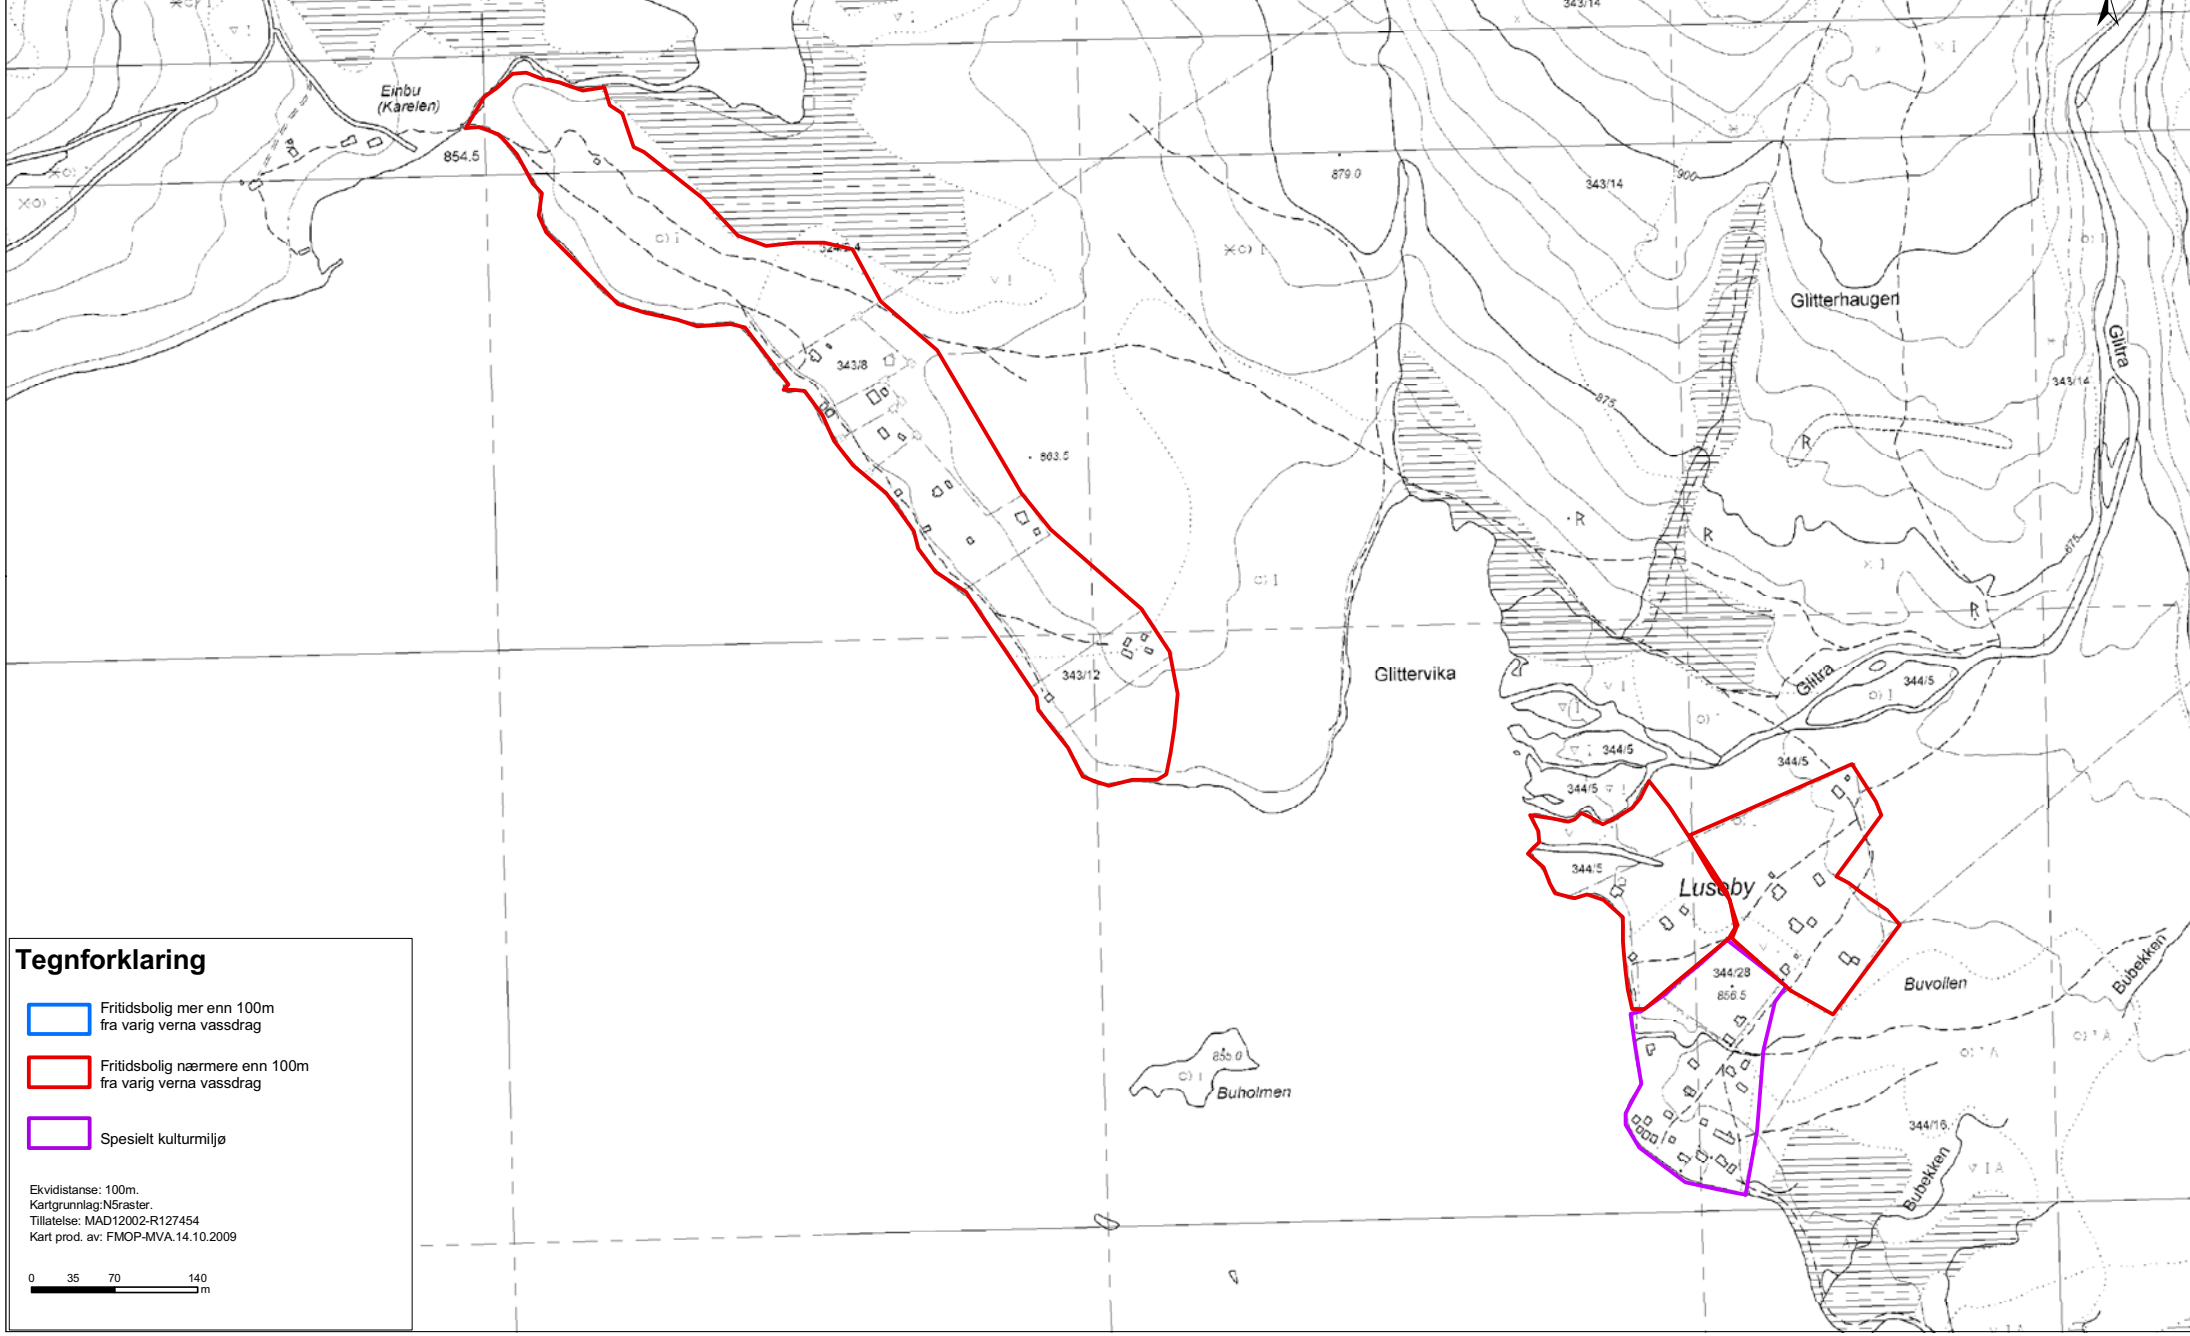

**SPESELT VERDIFULLE BYGNINGER / BYGNINGSMILJØER,  
HYTTEOMRÅDER OG SETER- / KULTURLANDSKAPSOMRÅDER.  
Frydalen landskapsvernområde, Nord-Fron kommune  
Forvaltningsplan for de store verneområdene i Rondane**

**Tegnforklaring**

-  Fritidsbolig mer enn 100m fra varig verna vassdrag
-  Fritidsbolig nærmere enn 100m fra varig verna vassdrag
-  Spesielt kulturmiljø

Ekvidistanse: 100m.  
Kartgrunnlag: N5raster.  
Tillatelse: MAD12002-R127454  
Kart prod. av: FMOP-MVA.14.10.2009

0 35 70 140 m