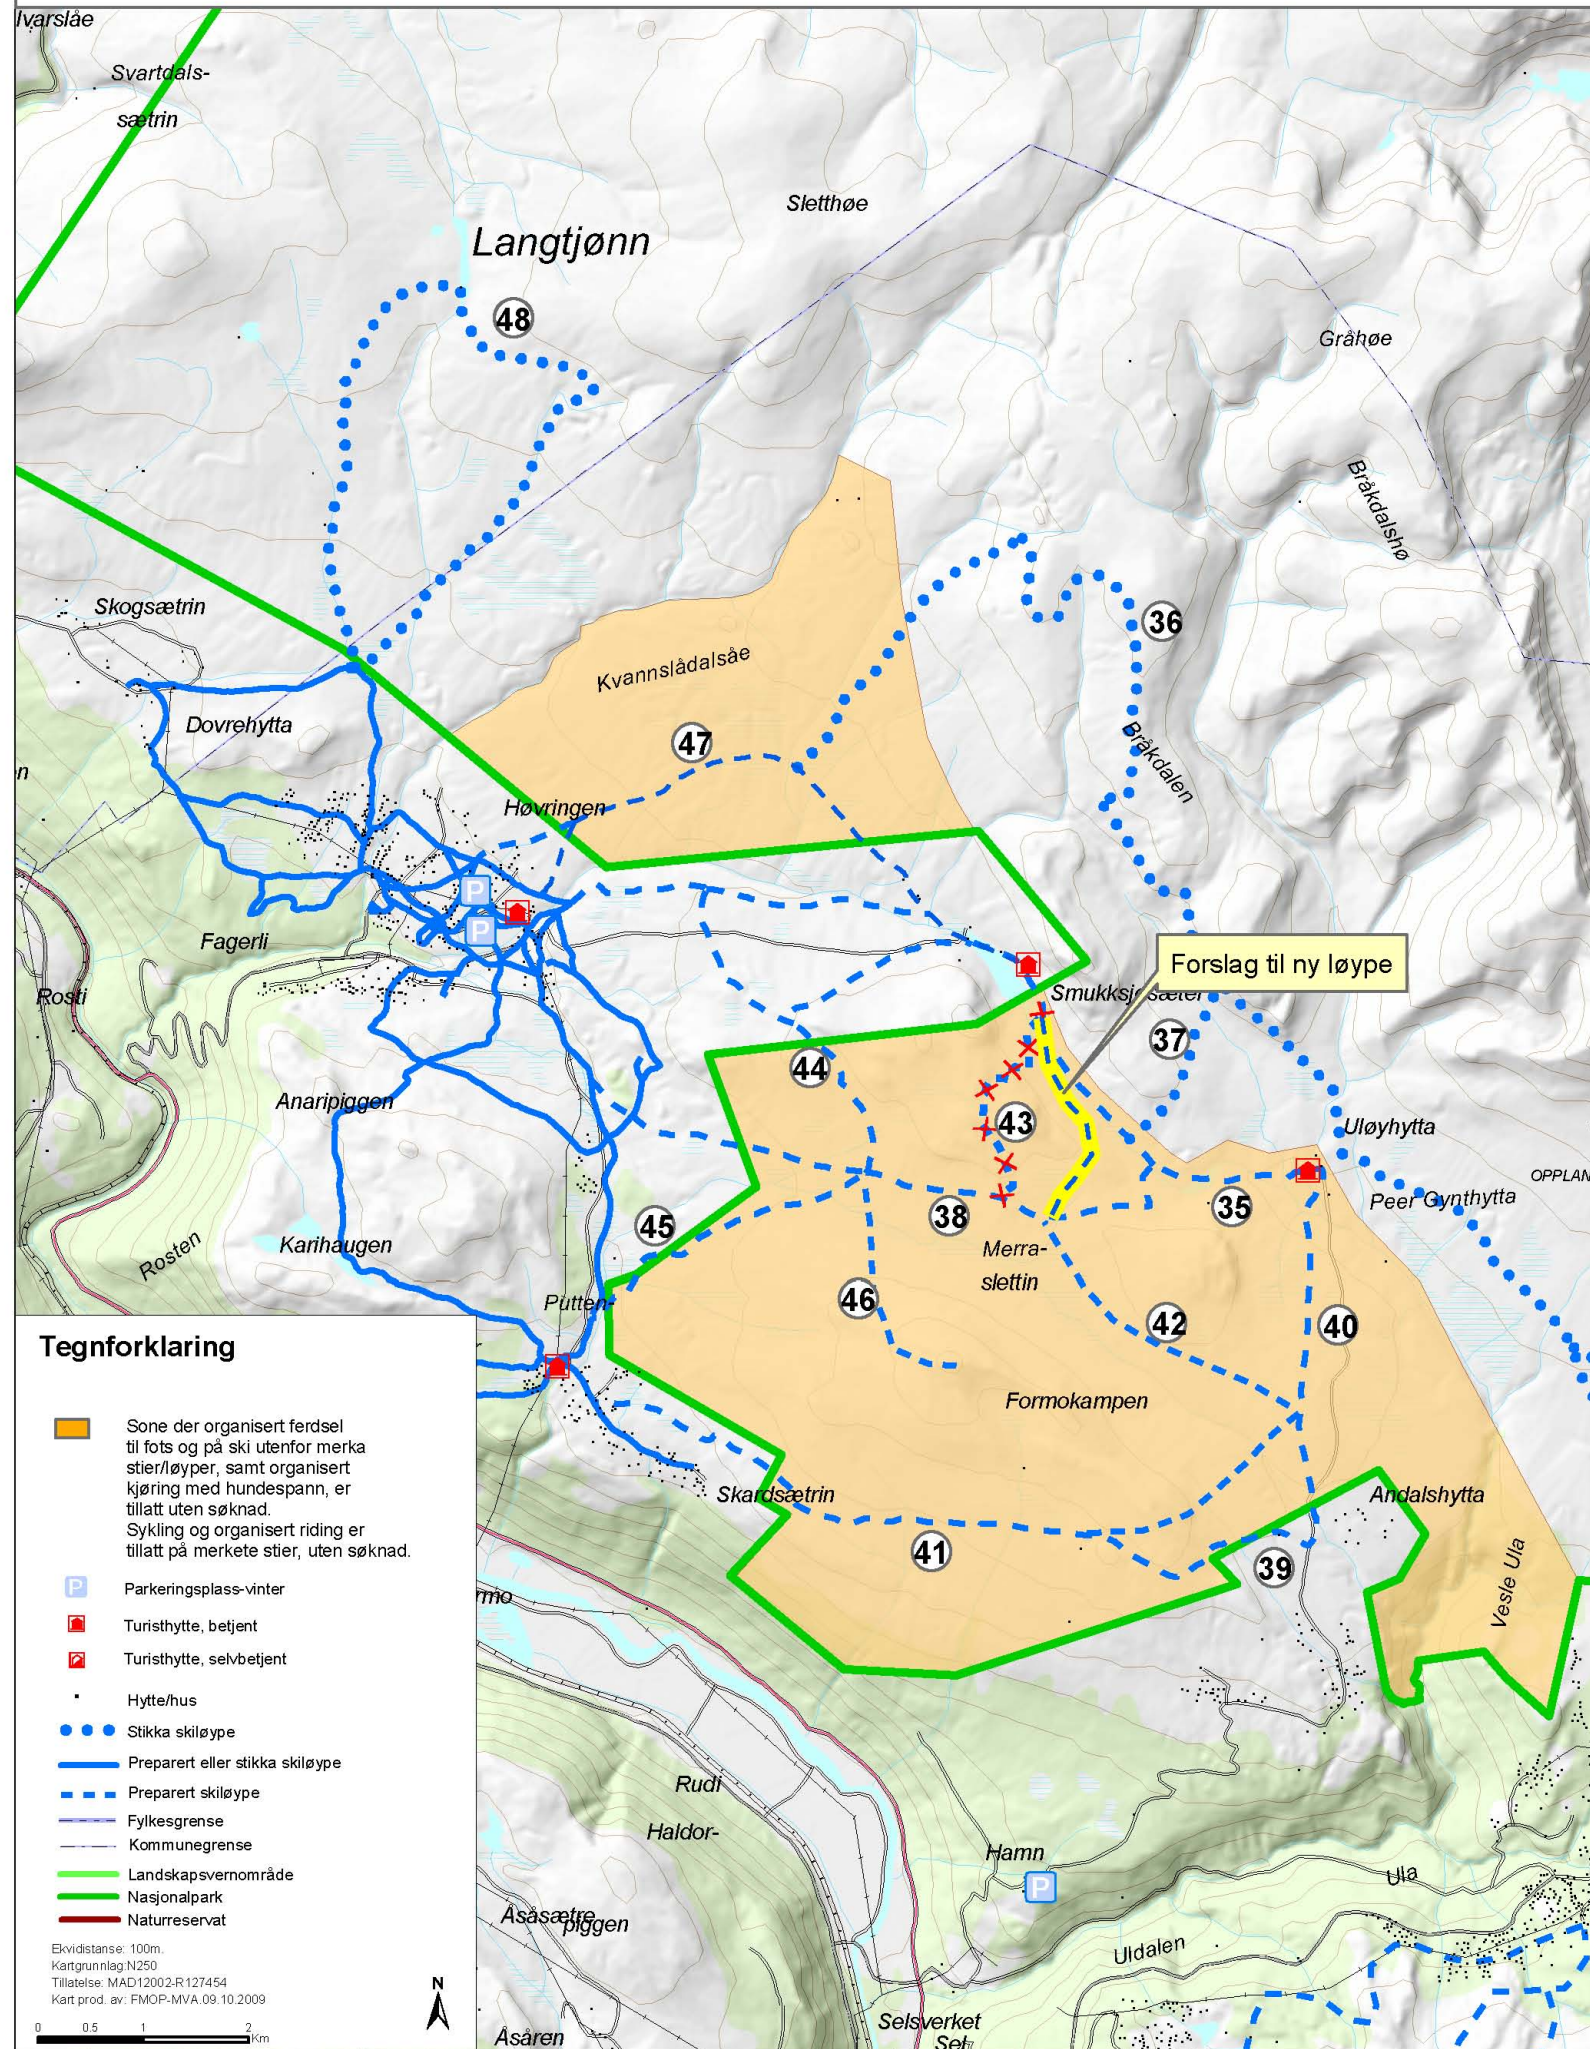

SKILØYPENETT VED HØVRINGEN

Forvaltningsplan for de store verneområdene i Rondane.

MERKA TURSTIER VED HØVRINGEN

Forvaltningsplan for de store verneområdene i Rondane.

Vedlegg nr. 20