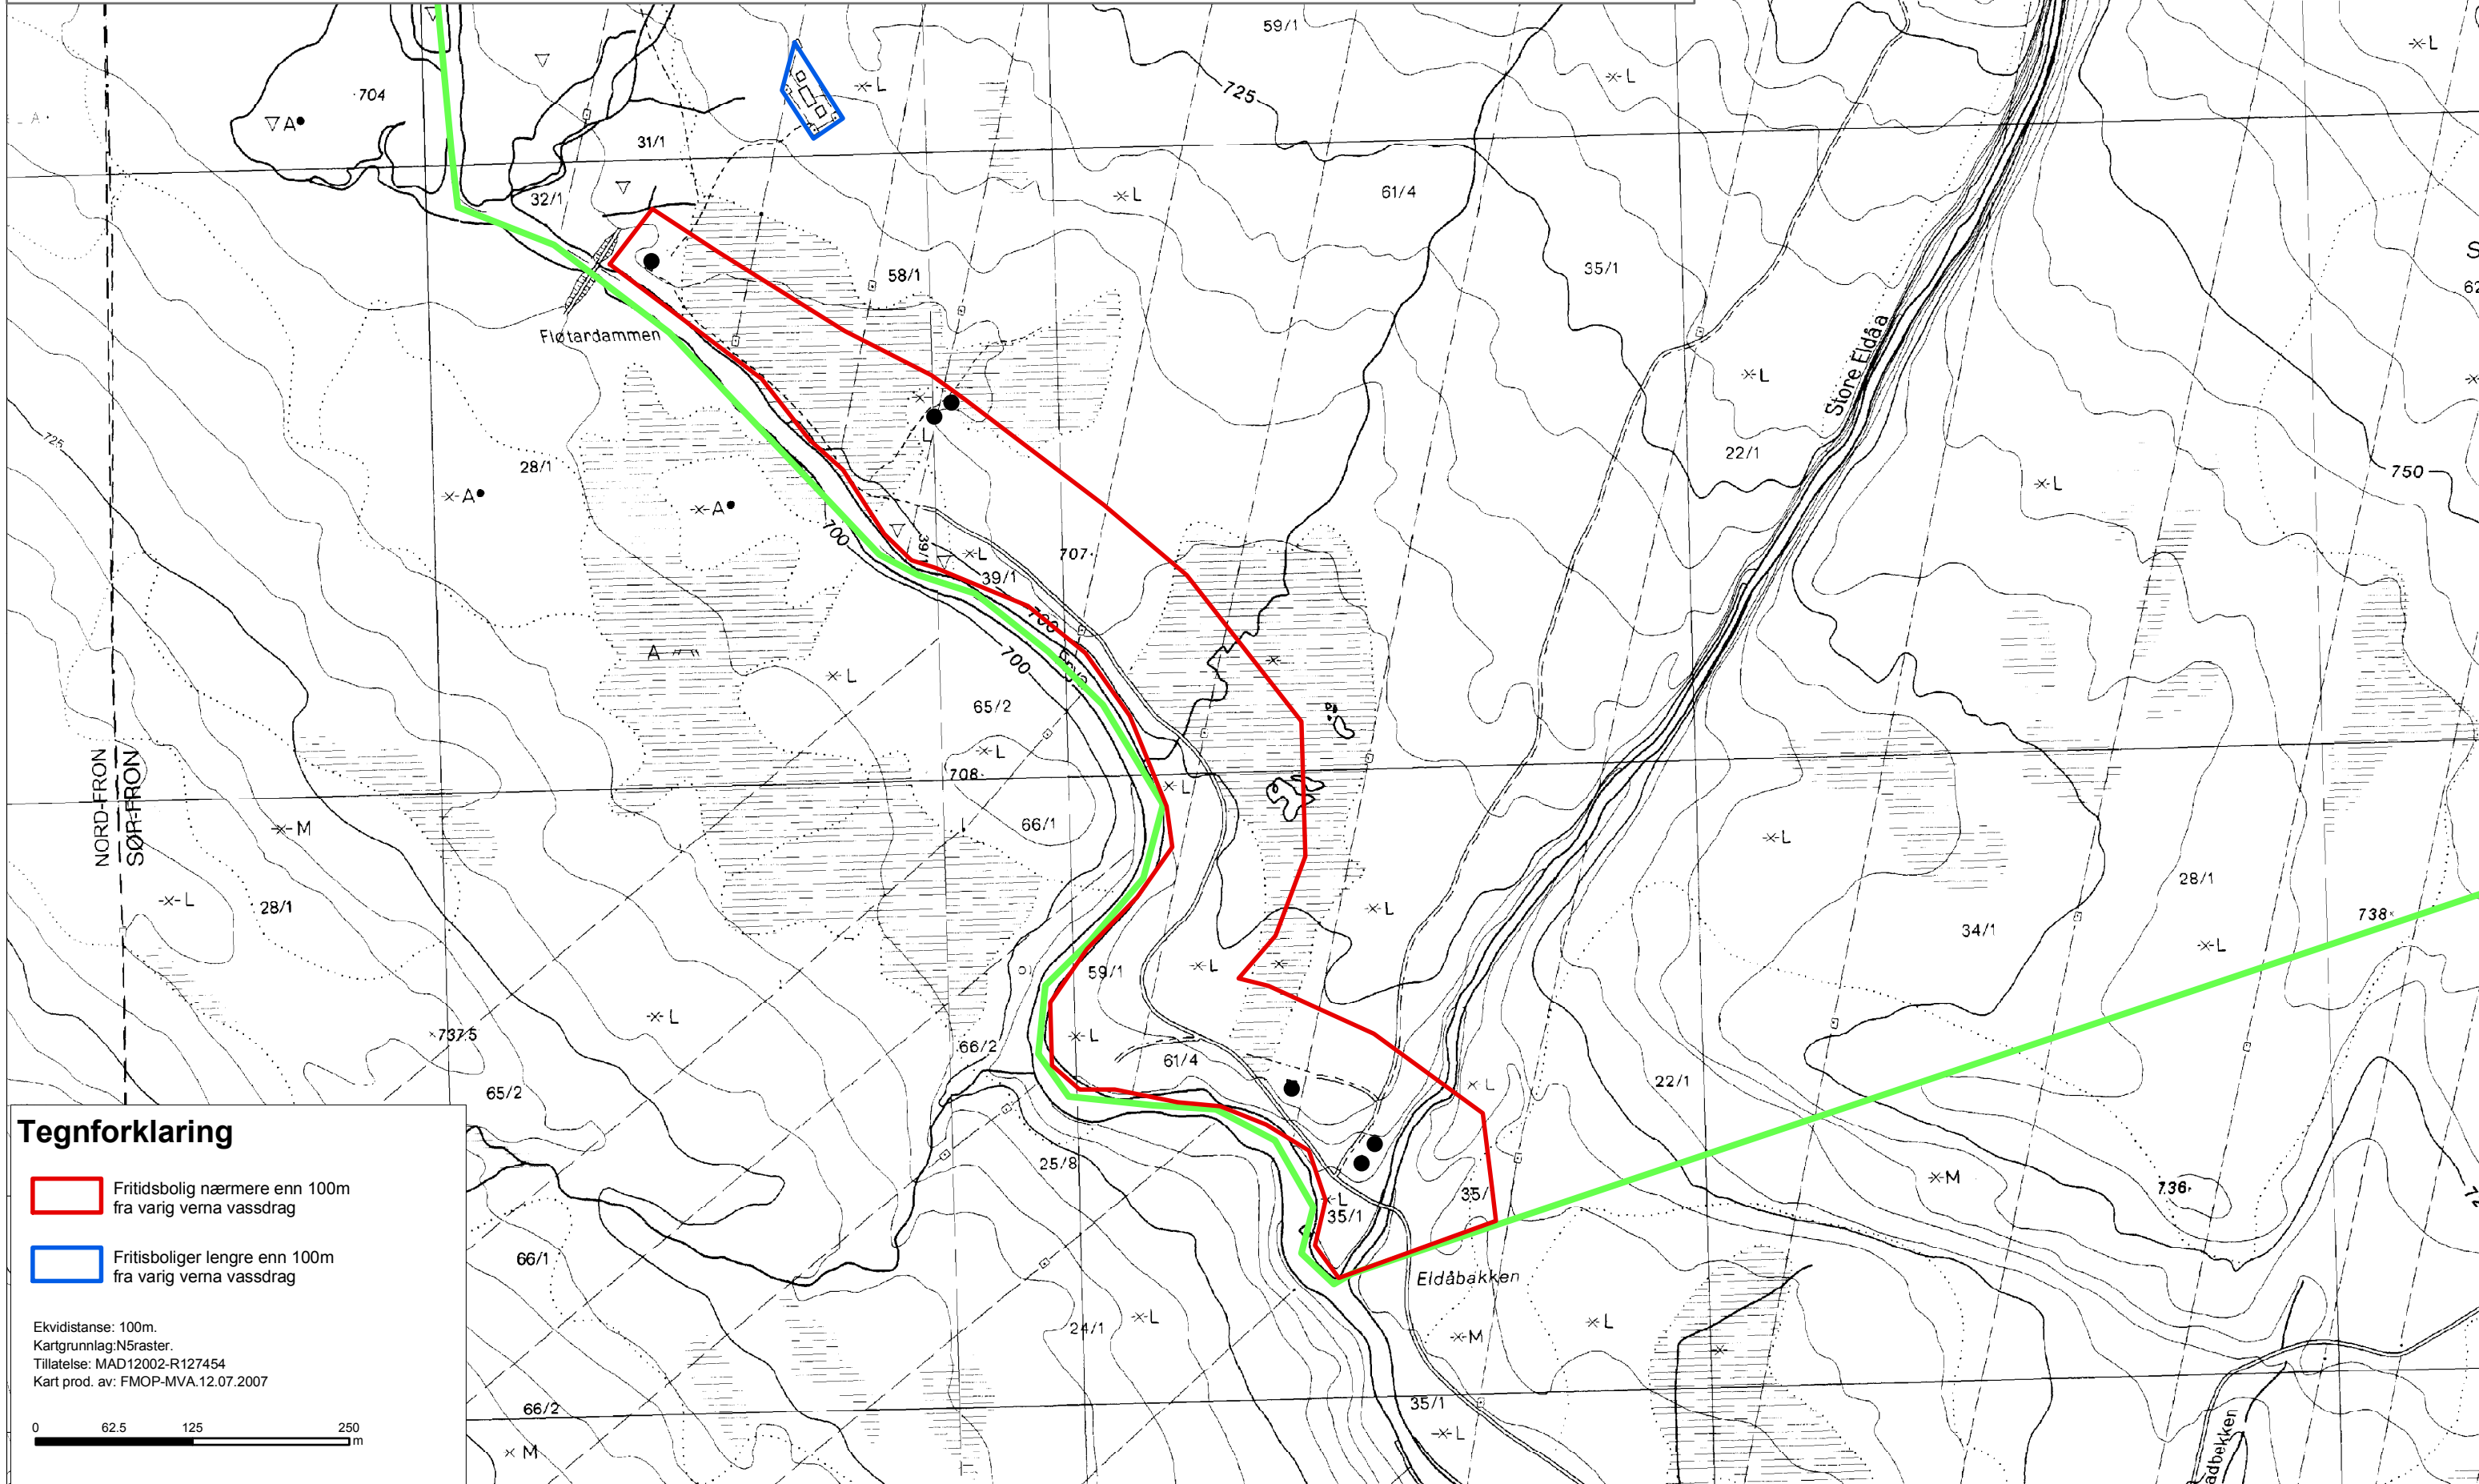

SPESIELT VERDIFULLE BYGNINGER /BYGNINGSMILJØER, HYTTEOMRÅDER OG SETER- / KULTURLANDSKAPSOMRÅDER.

Frydalen landskapsvernområde, Sør-Fron kommune

Forvaltningsplan for de store verneområdene i Rondane

Vedlegg nr. 11

Tegnforklaring

-  Fritidsbolig nærmere enn 100m fra varig verna vassdrag
-  Fritidsboliger lengre enn 100m fra varig verna vassdrag

Ekvidistans: 100m.
Kartgrunnlag: N5raster.
Tillatelse: MAD12002-R127454
Kart prod. av: FMOP-MVA.12.07.2007