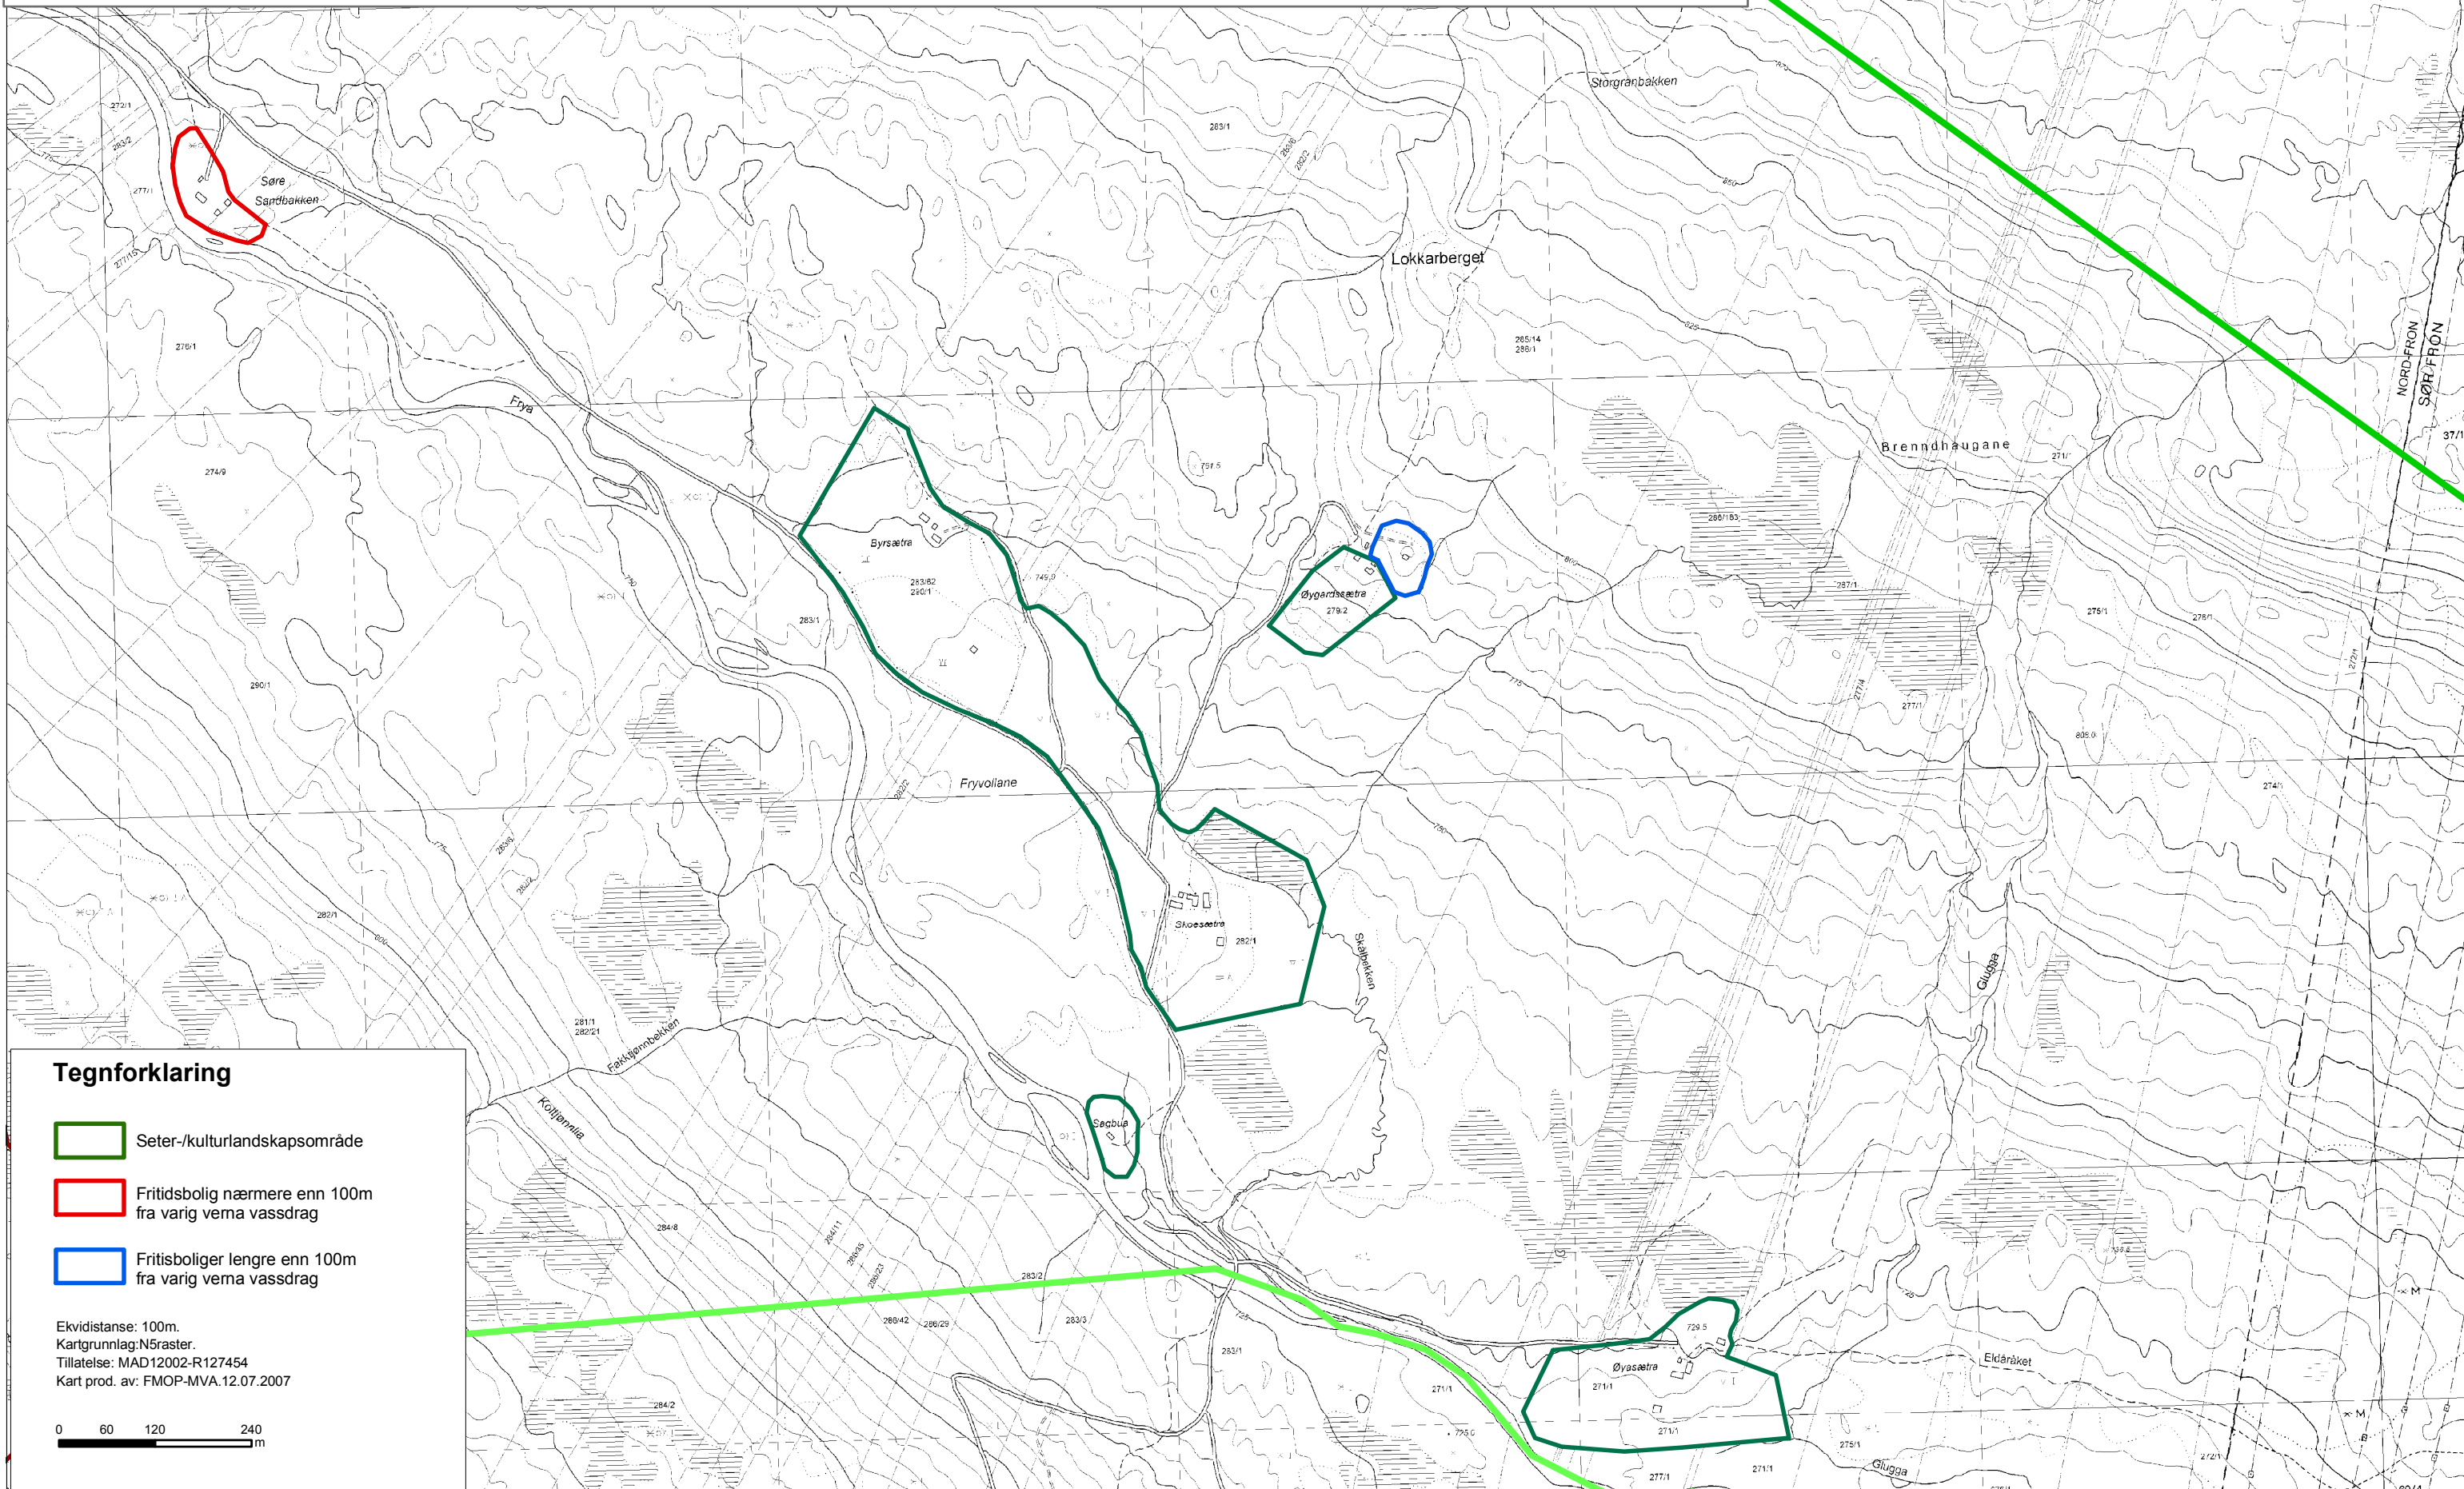

SPESIELT VERDIFULLE BYGNINGER /BYGNINGSMILJØER, HYTTEOMRÅDER OG SETER- / KULTURLANDSKAPSOMRÅDER.

Frydalen landskapsvernområde, Nord-Fron kommune
Forvaltningsplan for de store verneområdene i Rondane

Vedlegg nr. 10

Tegnforklaring

-  Seter-/kulturlandskapsområde
-  Fritidsbolig nærmere enn 100m fra varig vema vassdrag
-  Fritidsboliger lengre enn 100m fra varig vema vassdrag

Ekvidistans: 100m.
Kartgrunnlag: N5raster.
Tillatelse: MAD12002-R127454
Kart prod. av: FMOP-MVA.12.07.2007