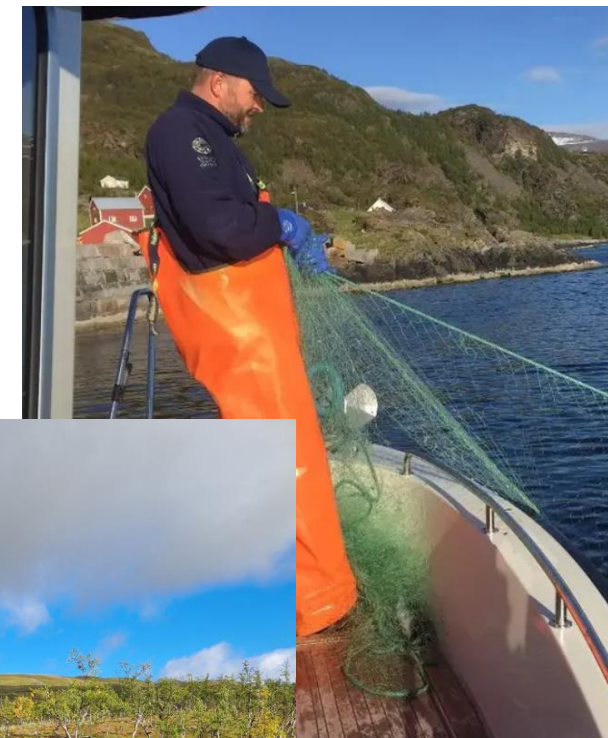

SNO skal

Jf. Naturoppsynsloven av 1996

- Ivareta nasjonale miljøverdier og forebygge miljøkriminalitet
- Utføre kontroll med bestemmelsene gitt i eller i medhold av
  - Friluftsloven
  - Naturmangfoldsloven
  - Motorferdselsloven
  - Kulturminneloven
  - Viltloven
  - Laks-og innlandsfiskeloven