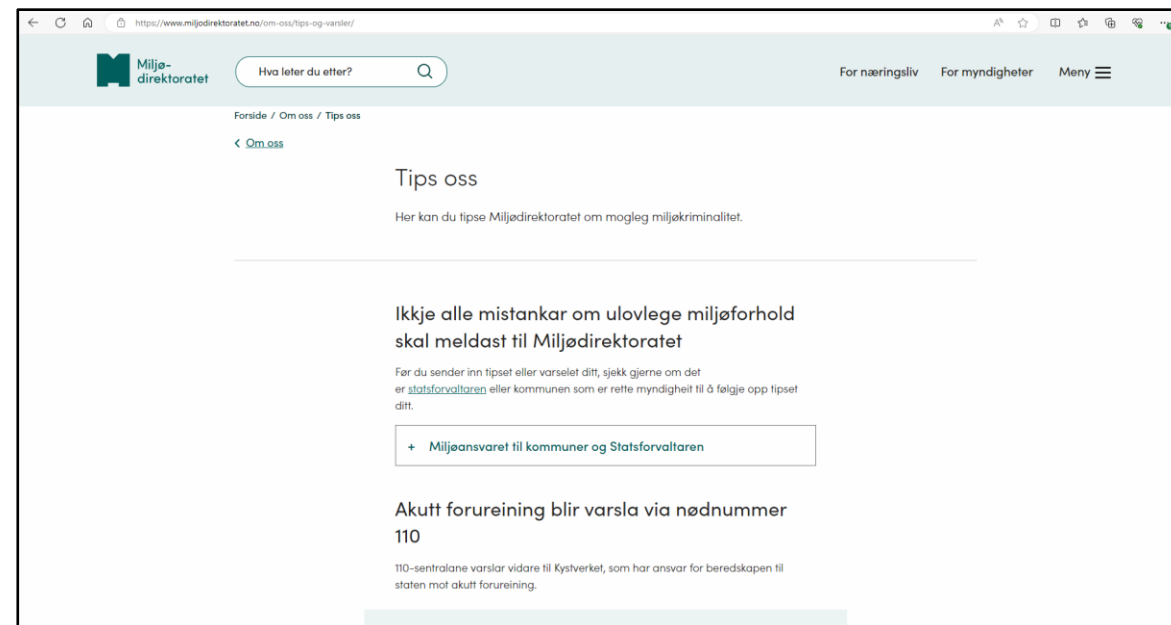

Tips oss

- Miljødirektoratet – tips
  - Publikum har muligheten til å tipse Miljødirektoratet
  - Kan være anonym, men disse tipsene tas ikke like seriøst
  - Tipsene videreformidles til lokalt SNO
- Kontakt SNO direkte
- Dusør rovvilt
  - DNA- jerv
  - Dokumenterte ynglinger - gaupe/jerv