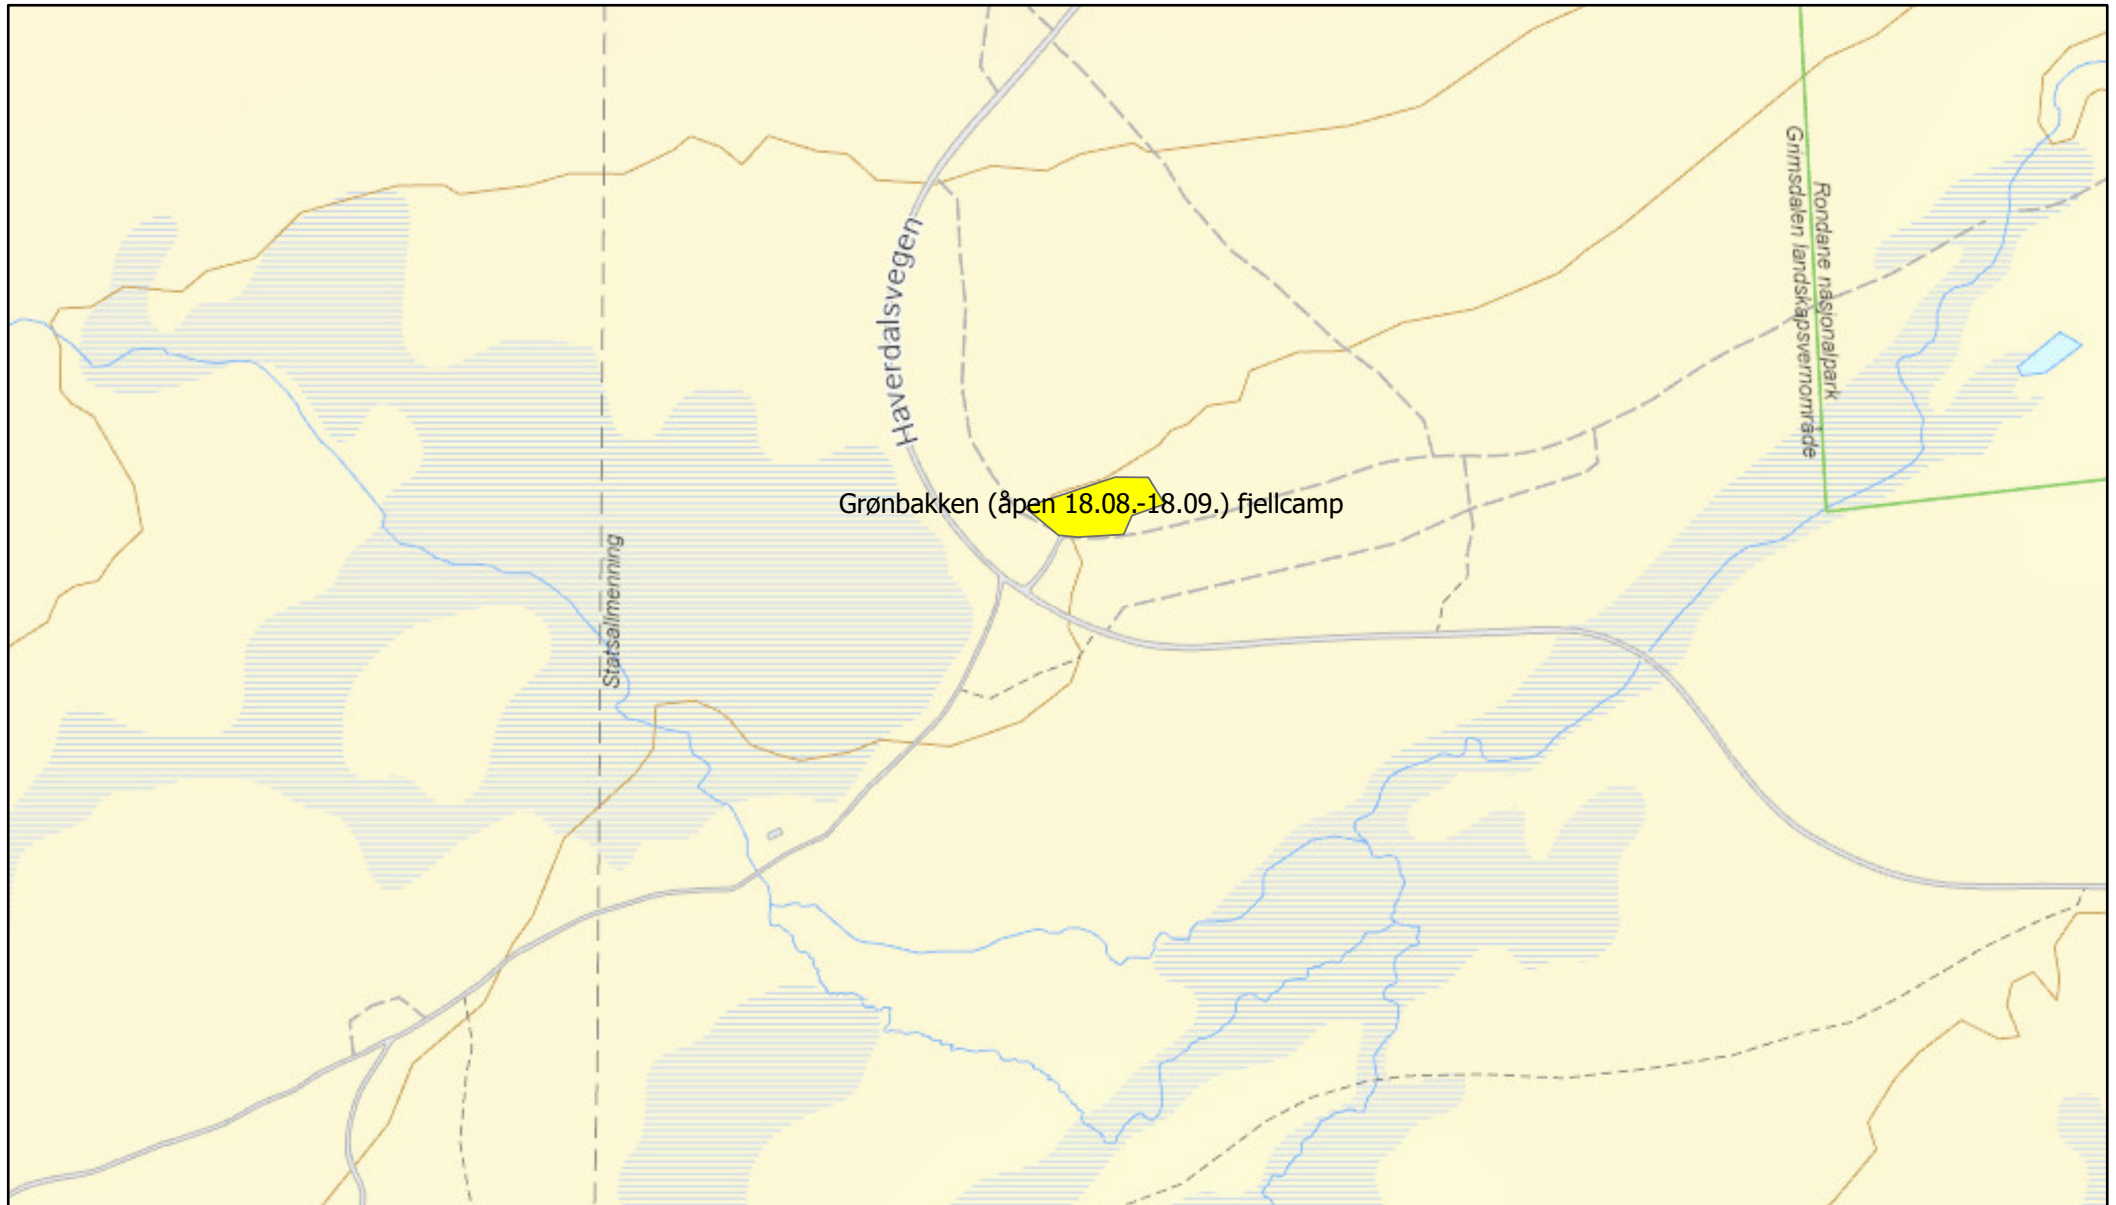

# Fjellcampplasser - Grimsdalen LVO - kart - Grønbakken

19.5.2026

 Grimsdalen LVO fjellcamp

Geocache

© Geodata AS, Kartverket, Geovekst og kommunene, Norsk Polarinstittutt, Lantmåteriet, Lantmåteriverket/NLS, OpenStreetMap