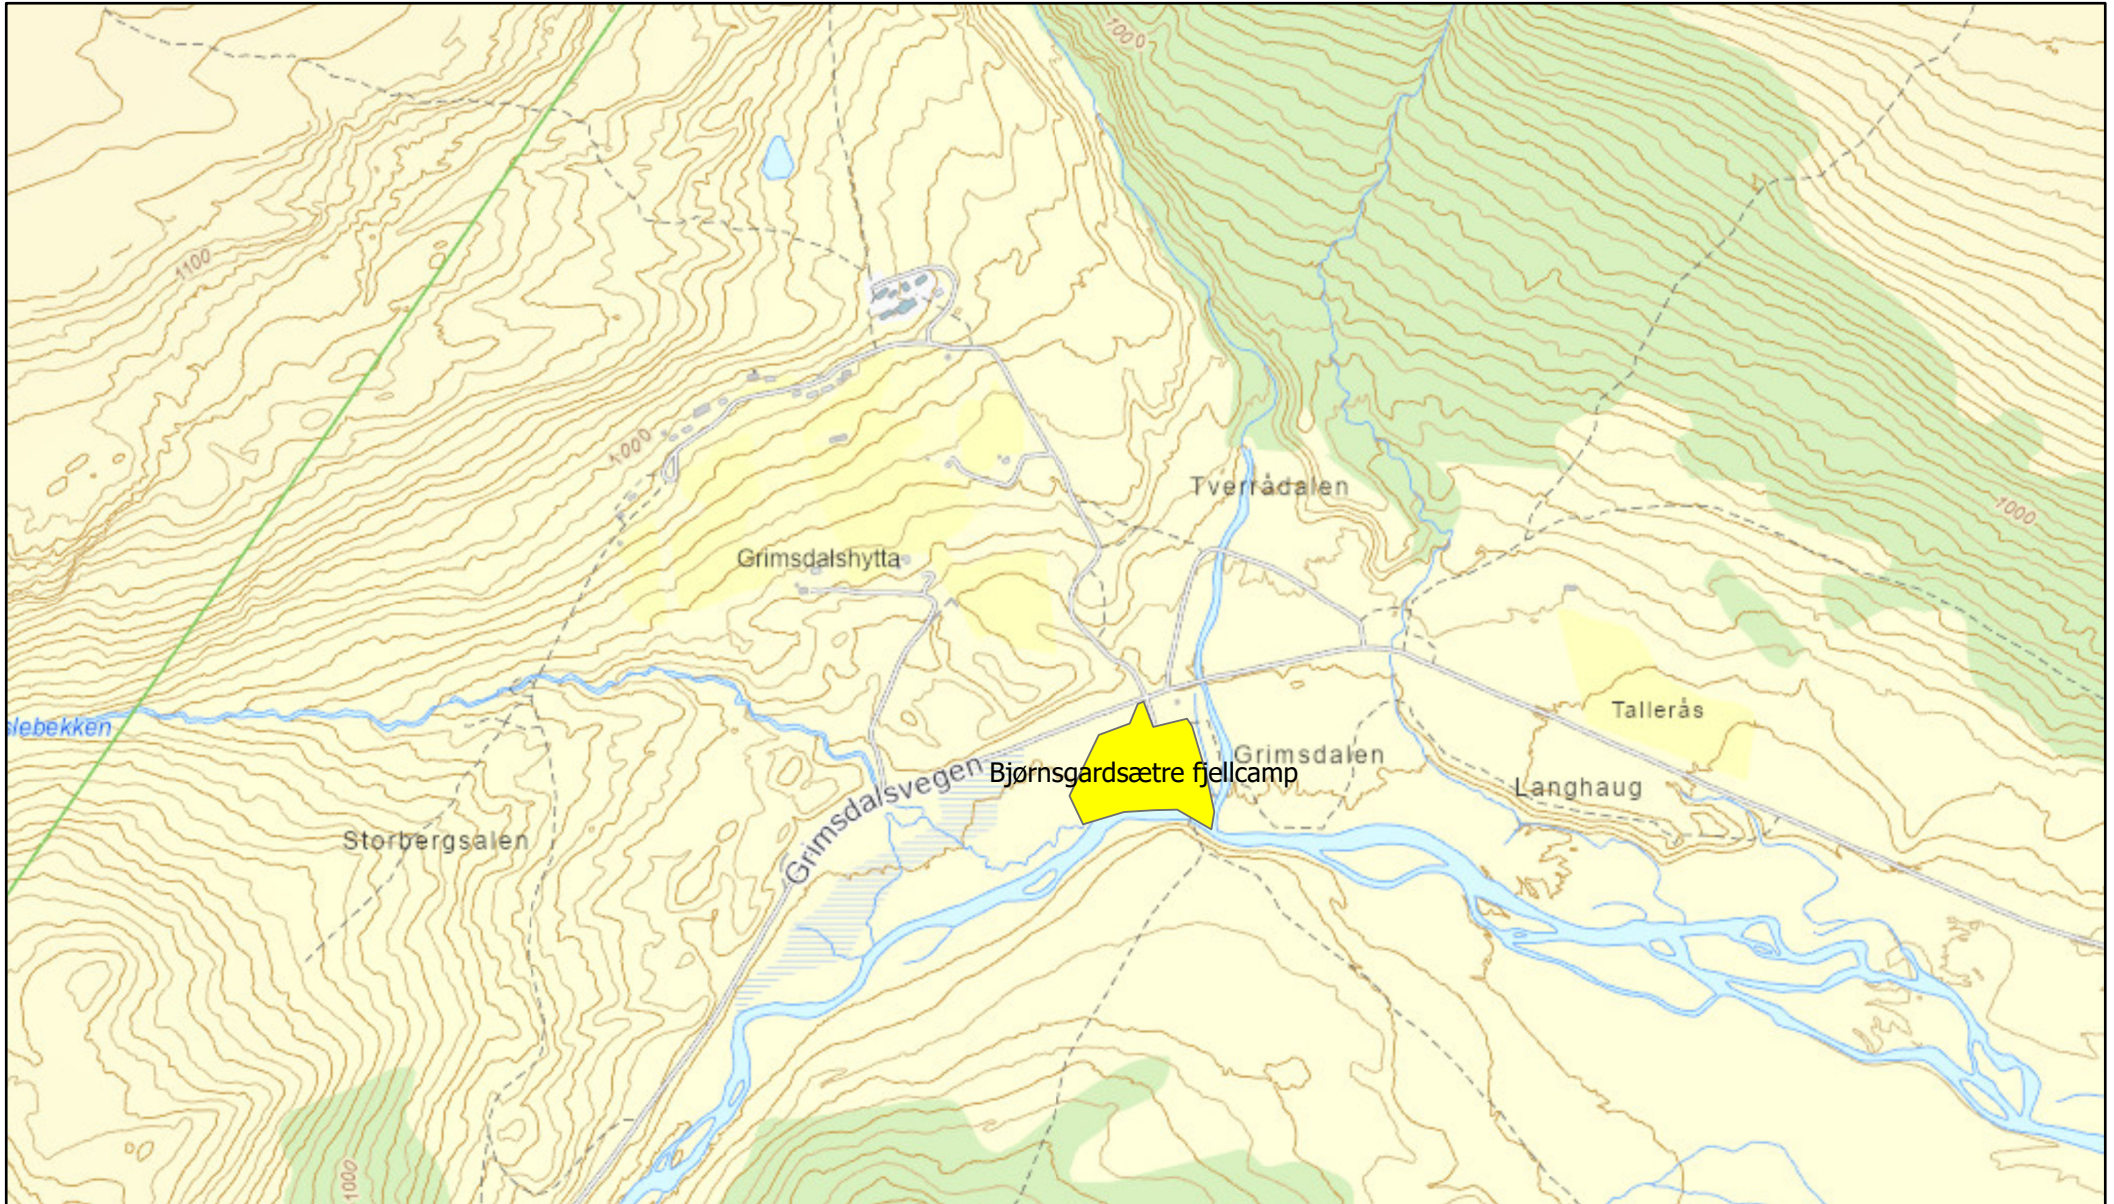

# Fjellcampplasser - Grimsdalen LVO - kart - Bjørnsgardsætre

19.5.2026

 Grimsdalen LVO fjellcamp

Geocache

© Geodata AS, Kartverket, Geovekst og kommunene, Norsk Polarinstittutt, Lantmåteriet, Lantmåteriverket/NLS, OpenStreetMap