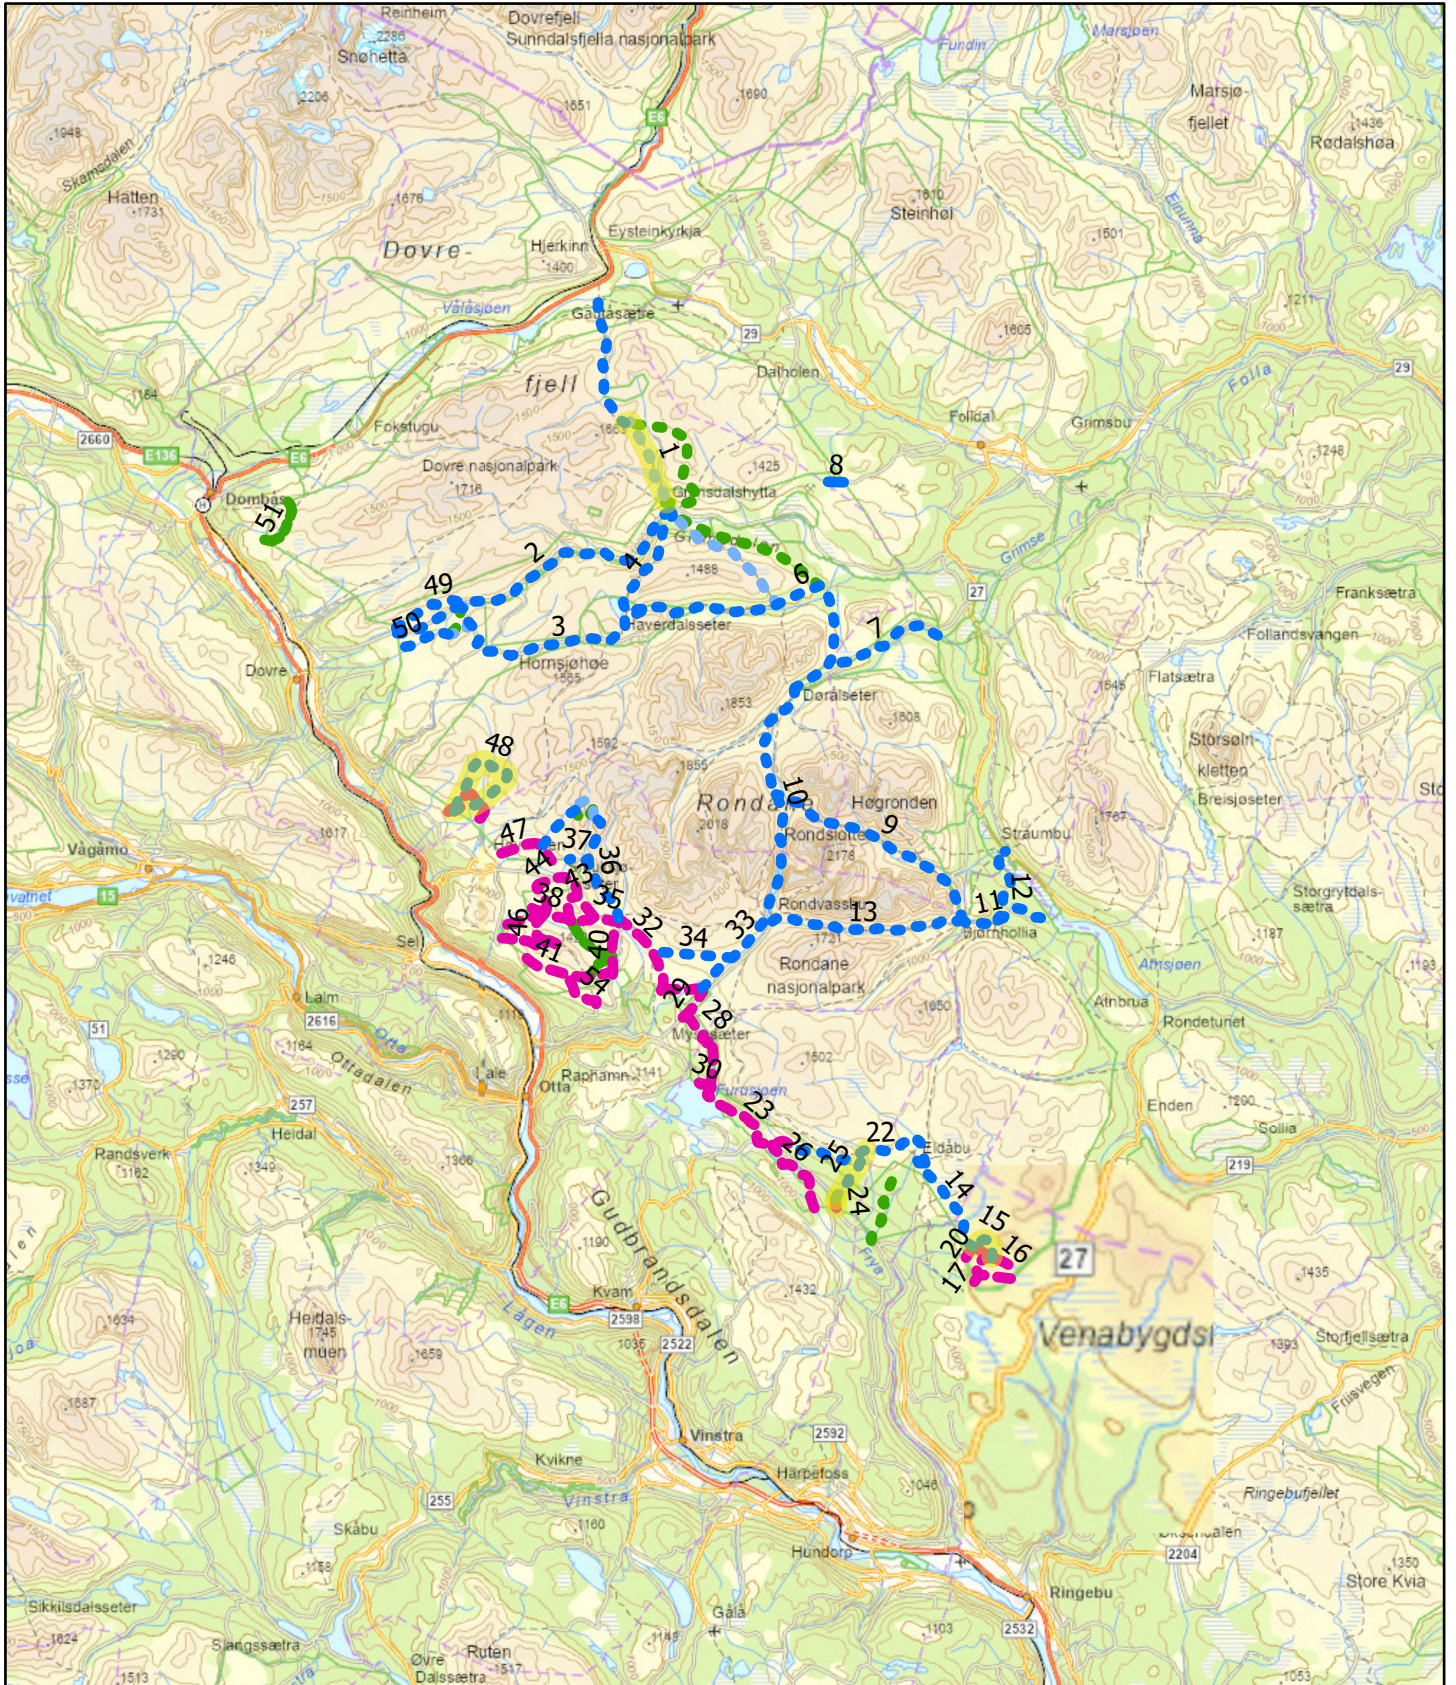

Skiløyper Rondane - Dovre - kart

19.5.2026

- Tas ut ved rullering 2022
- Stikka eller preparert skiløype
- Stikka skiløype trase
- Preparert skiløype
- Omlagt skiløype tidligere trase
- Godkjent ny omlagt stikka skiløype
- Godkjent ny preparert skiløype
- Geocache