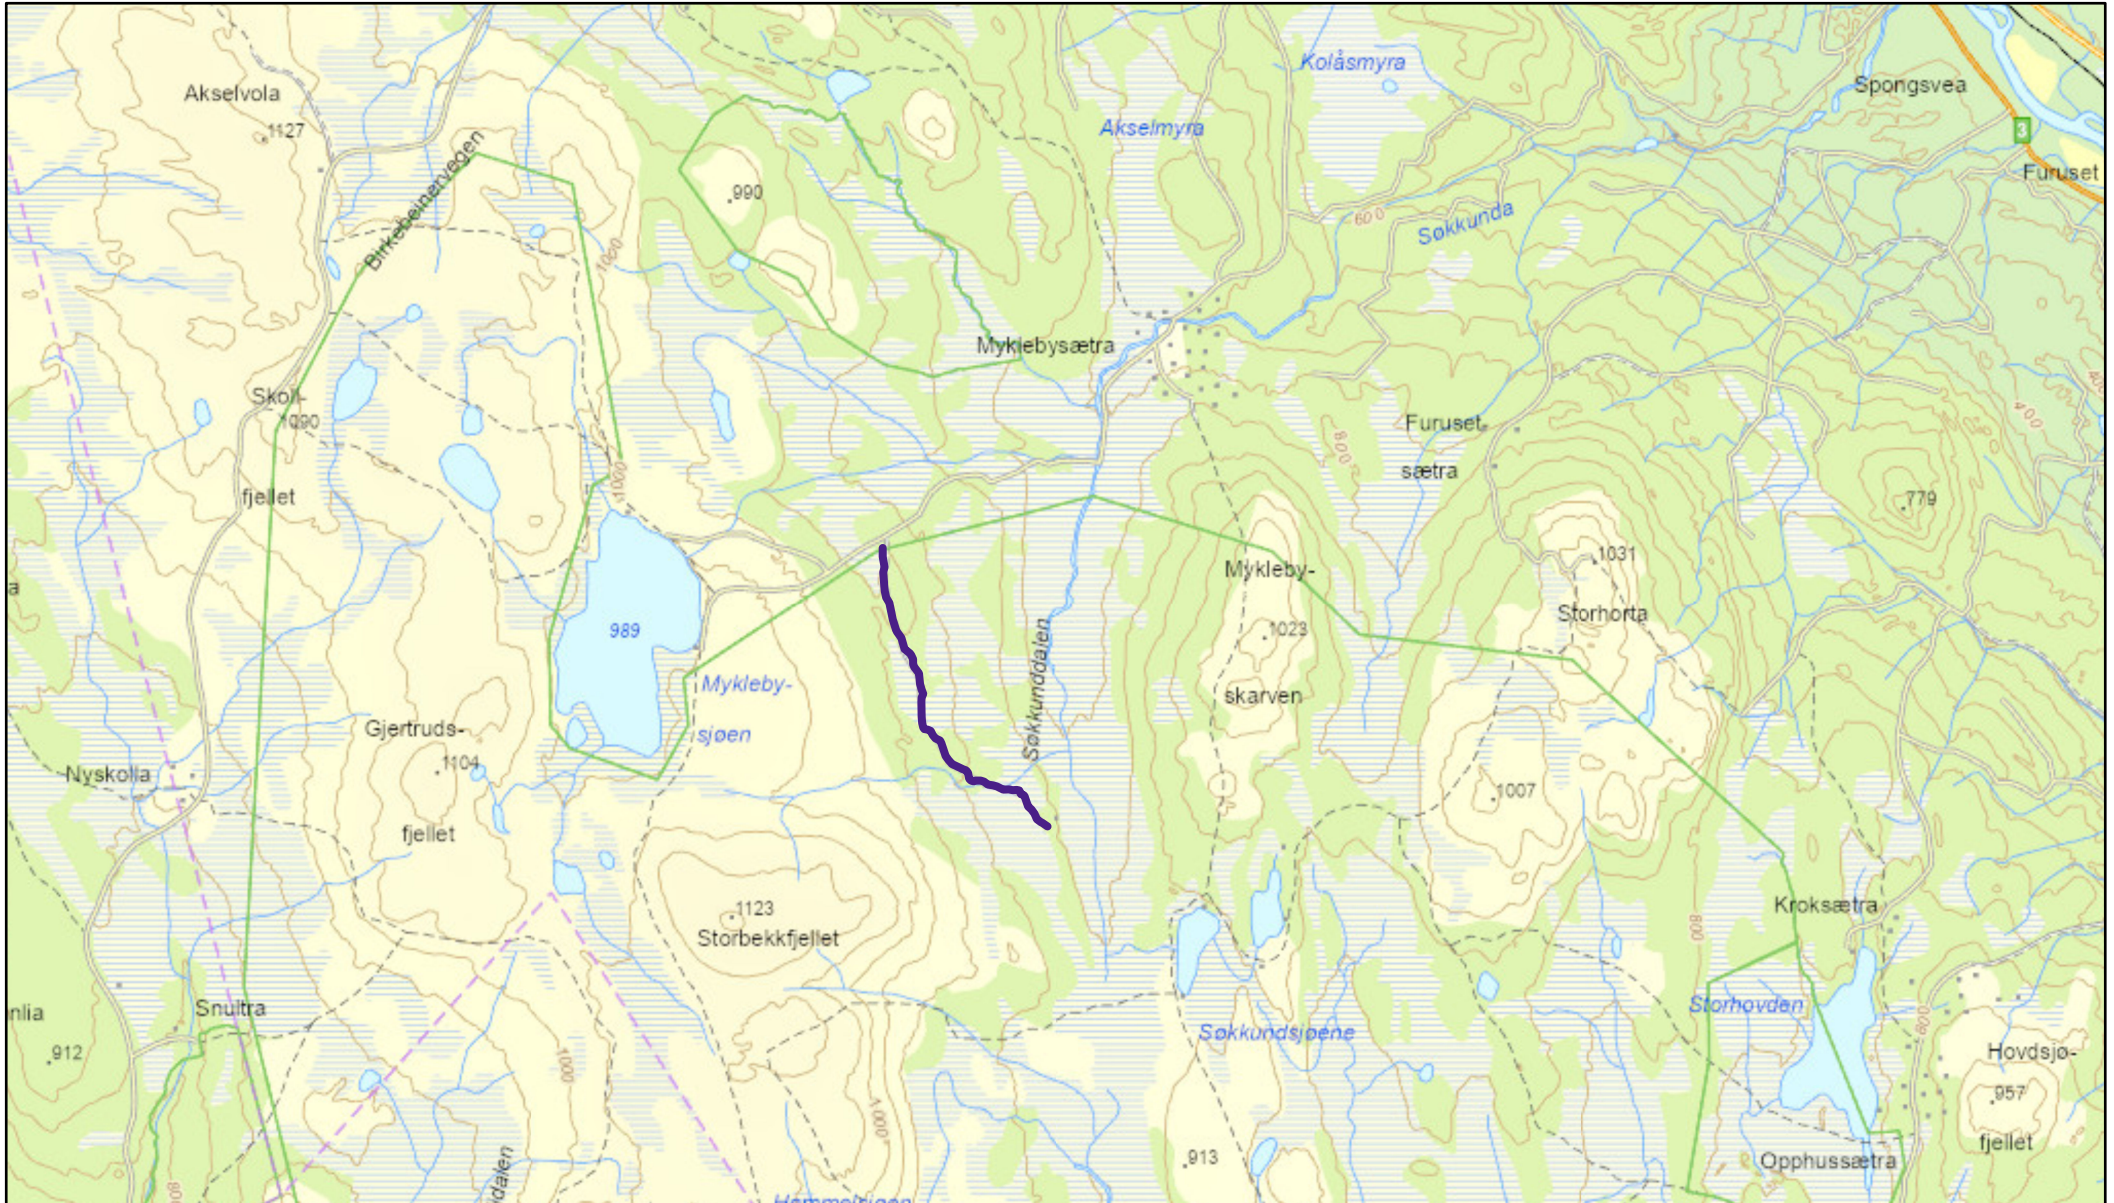

Sykkeltrase Hemmeldalen

19.5.2026

 Hemmeldalen sykkel

Geocache