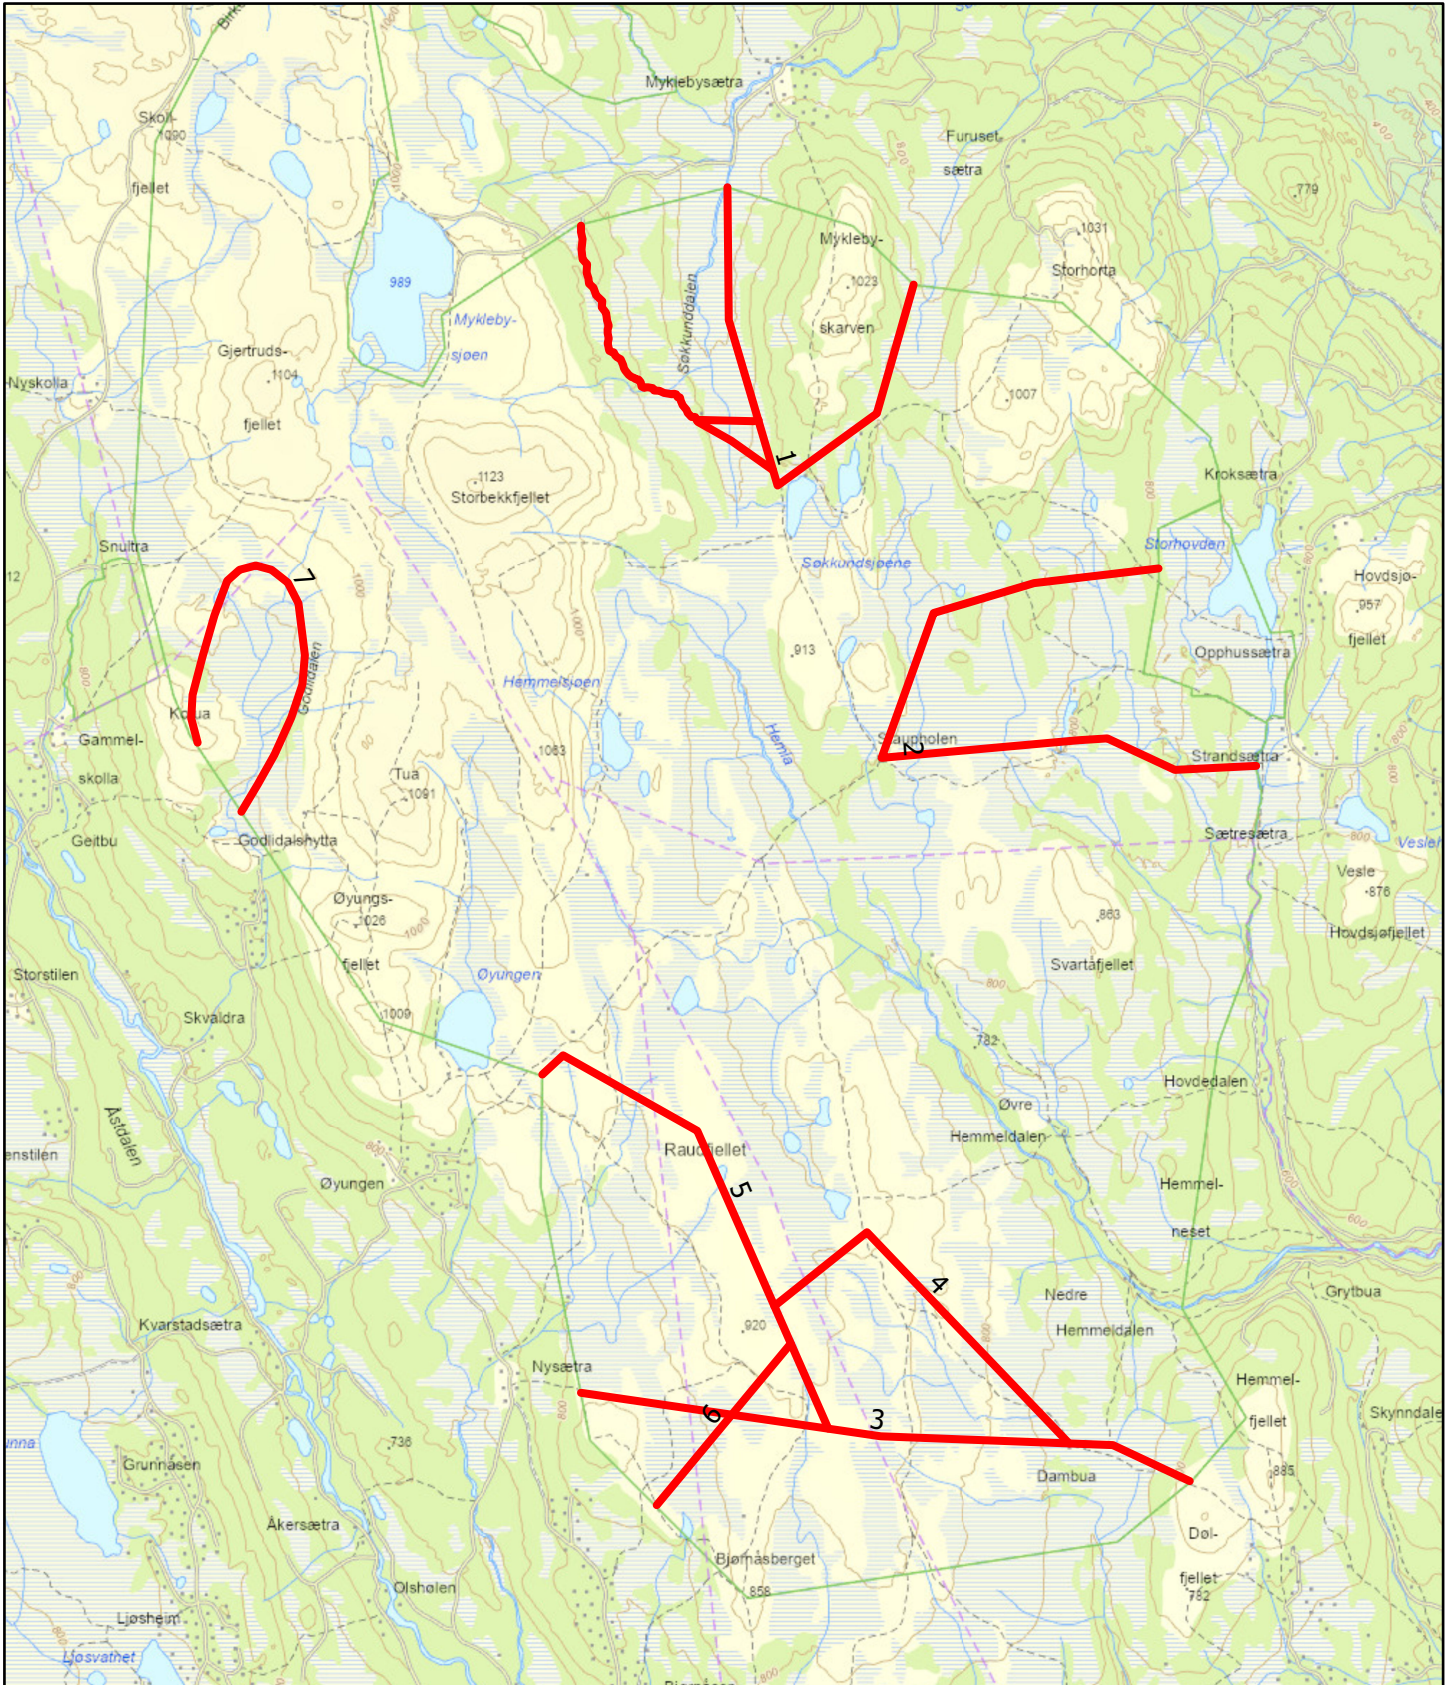

Skiløyper Hemmeldalen - kart

19.5.2026

 Skiløyper Hemmeldalen

Geocache