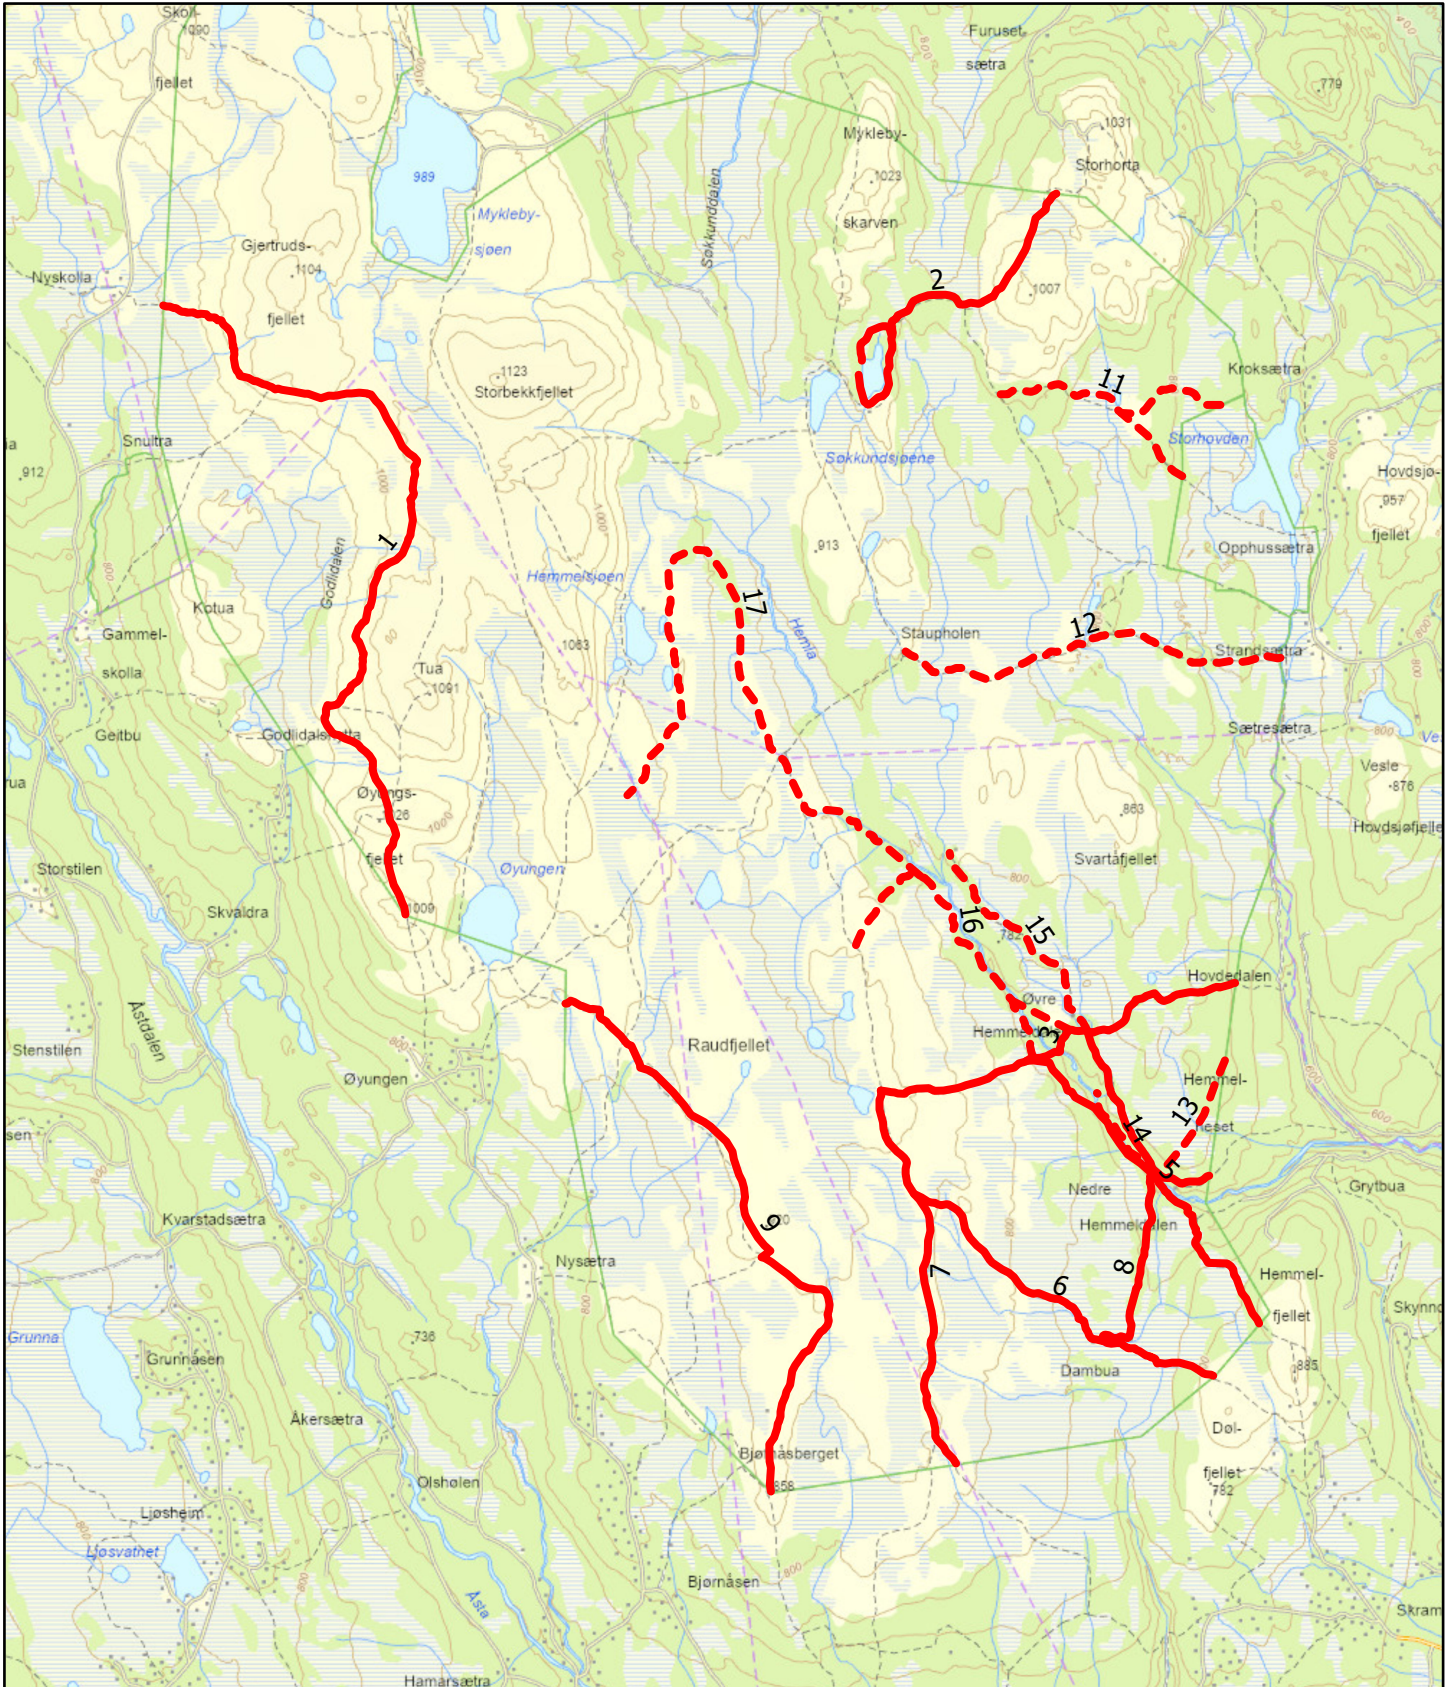

Merka stier Hemmeldalen - kart

19.5.2026

-  StierAndre
-  StierTurlag forening
- Geocache