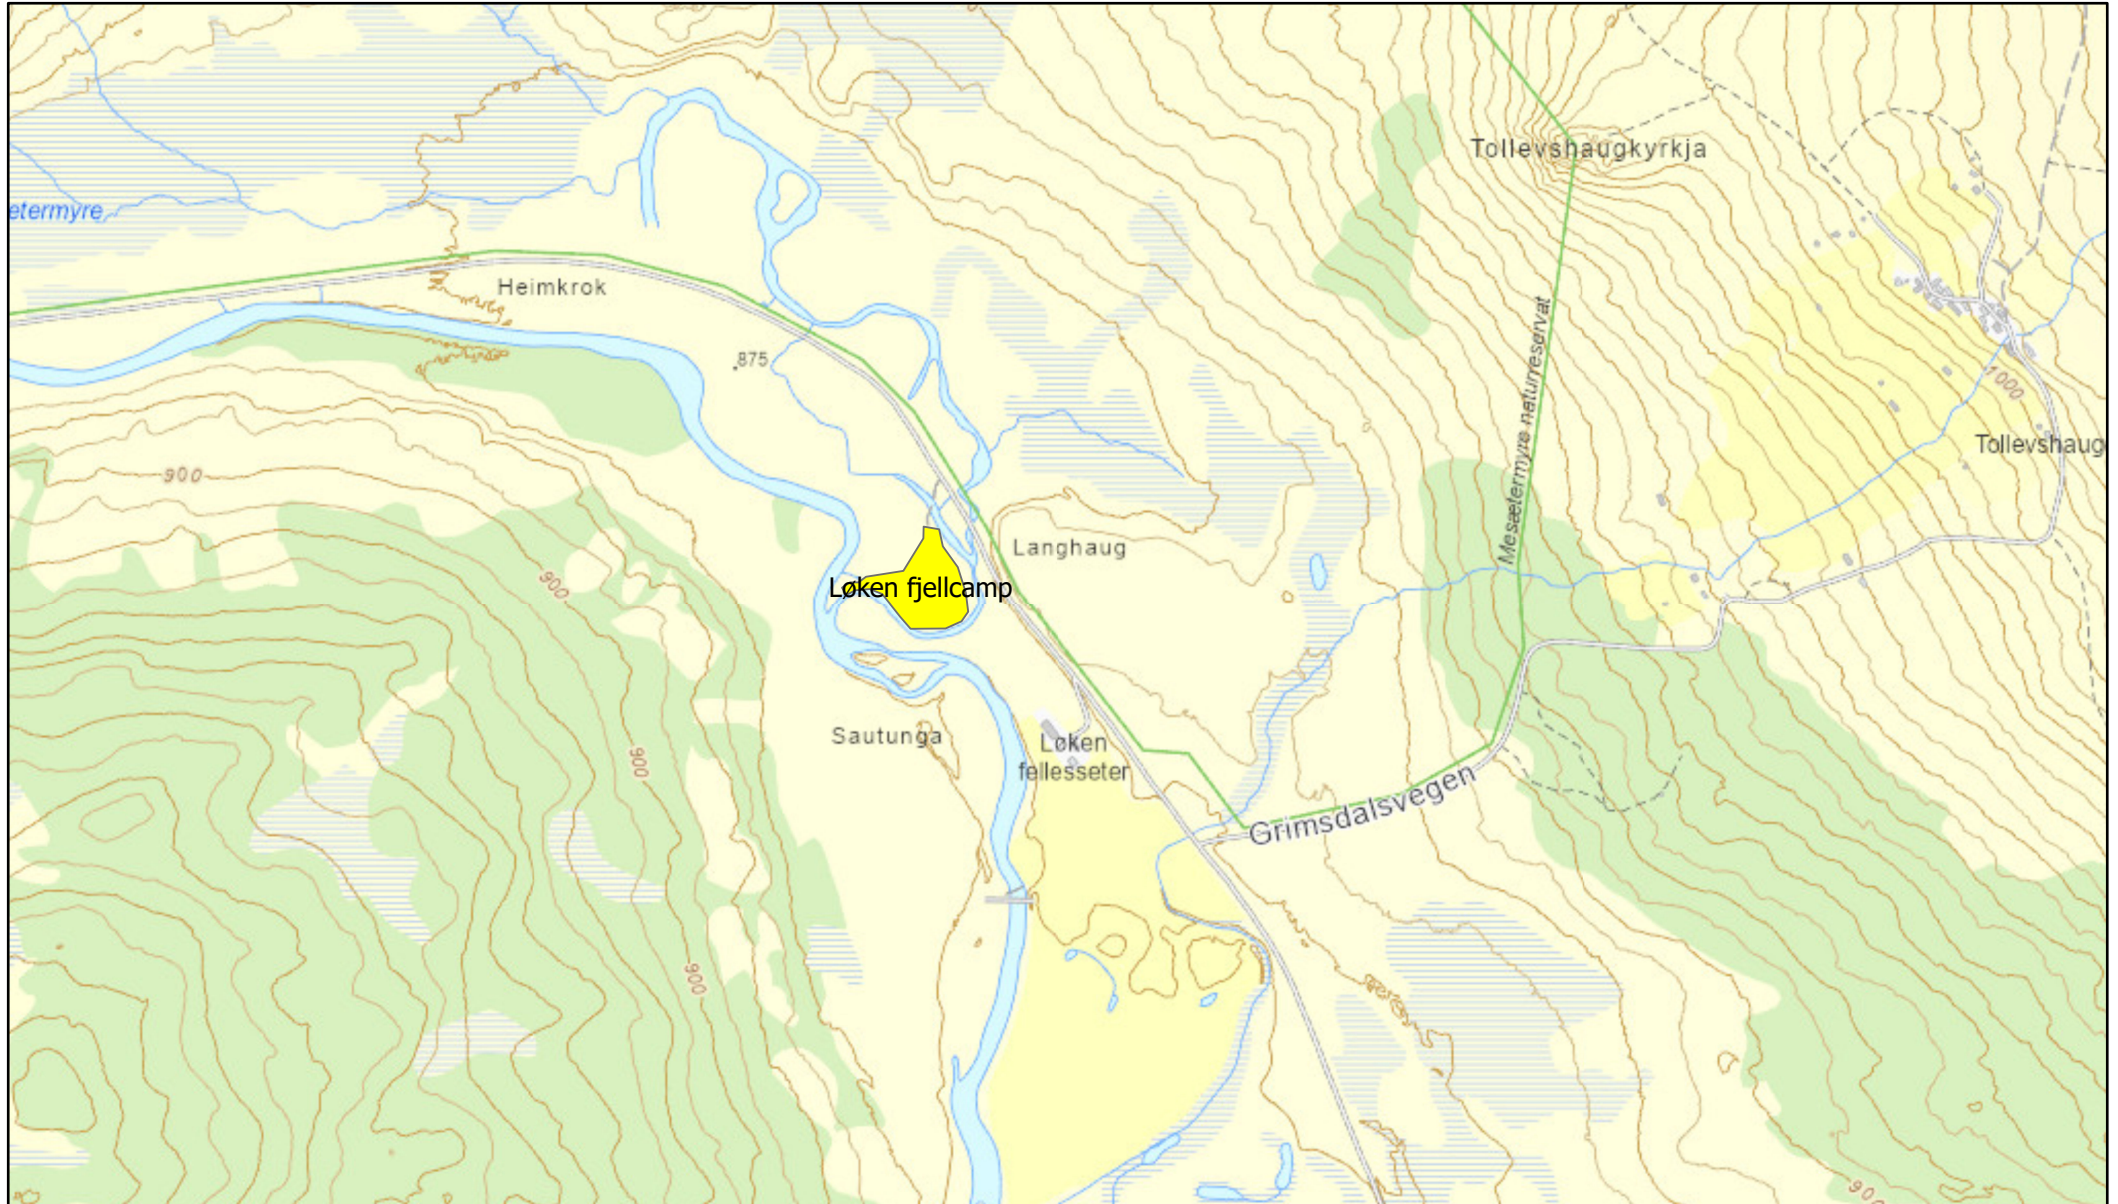

Fjellcampplasser - Grimsdalen LVO - kart - Løken

19.5.2026

 Grimsdalen LVO fjellcamp

Geocache

© Geodata AS, Kartverket, Geovekst og kommunene, Norsk Polarinstittut, Lantmäteriet, Lantmäteriverket/NLS, OpenStreetMap