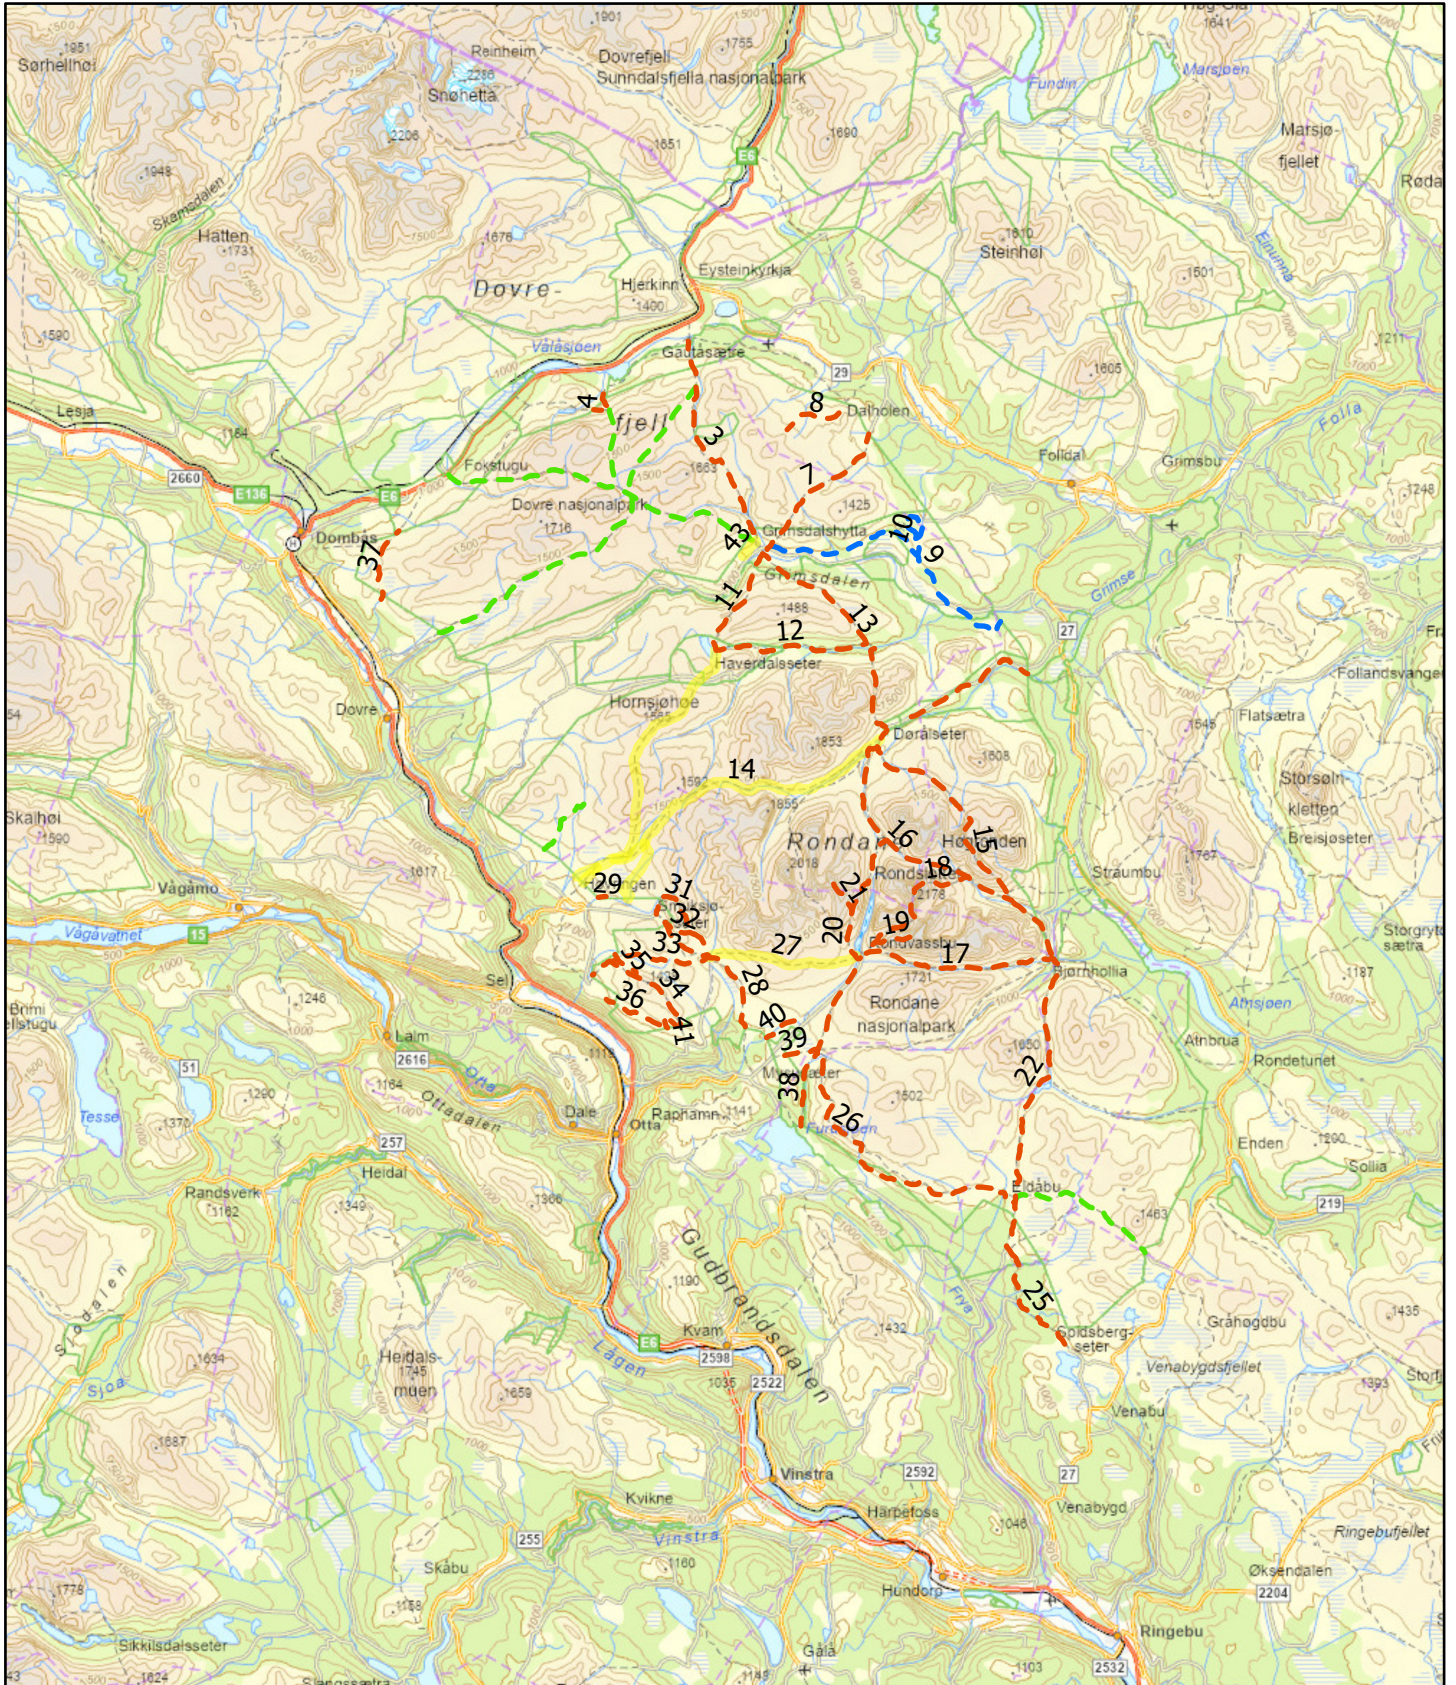

# Merka stier Rondane - Dovre kart

19.5.2026

- Eksisterende sti
- Tas ut ved rullingering 2026
- Nedlagt tursti ikke merk

- Foreslått ny sti vurderes
- Geocache