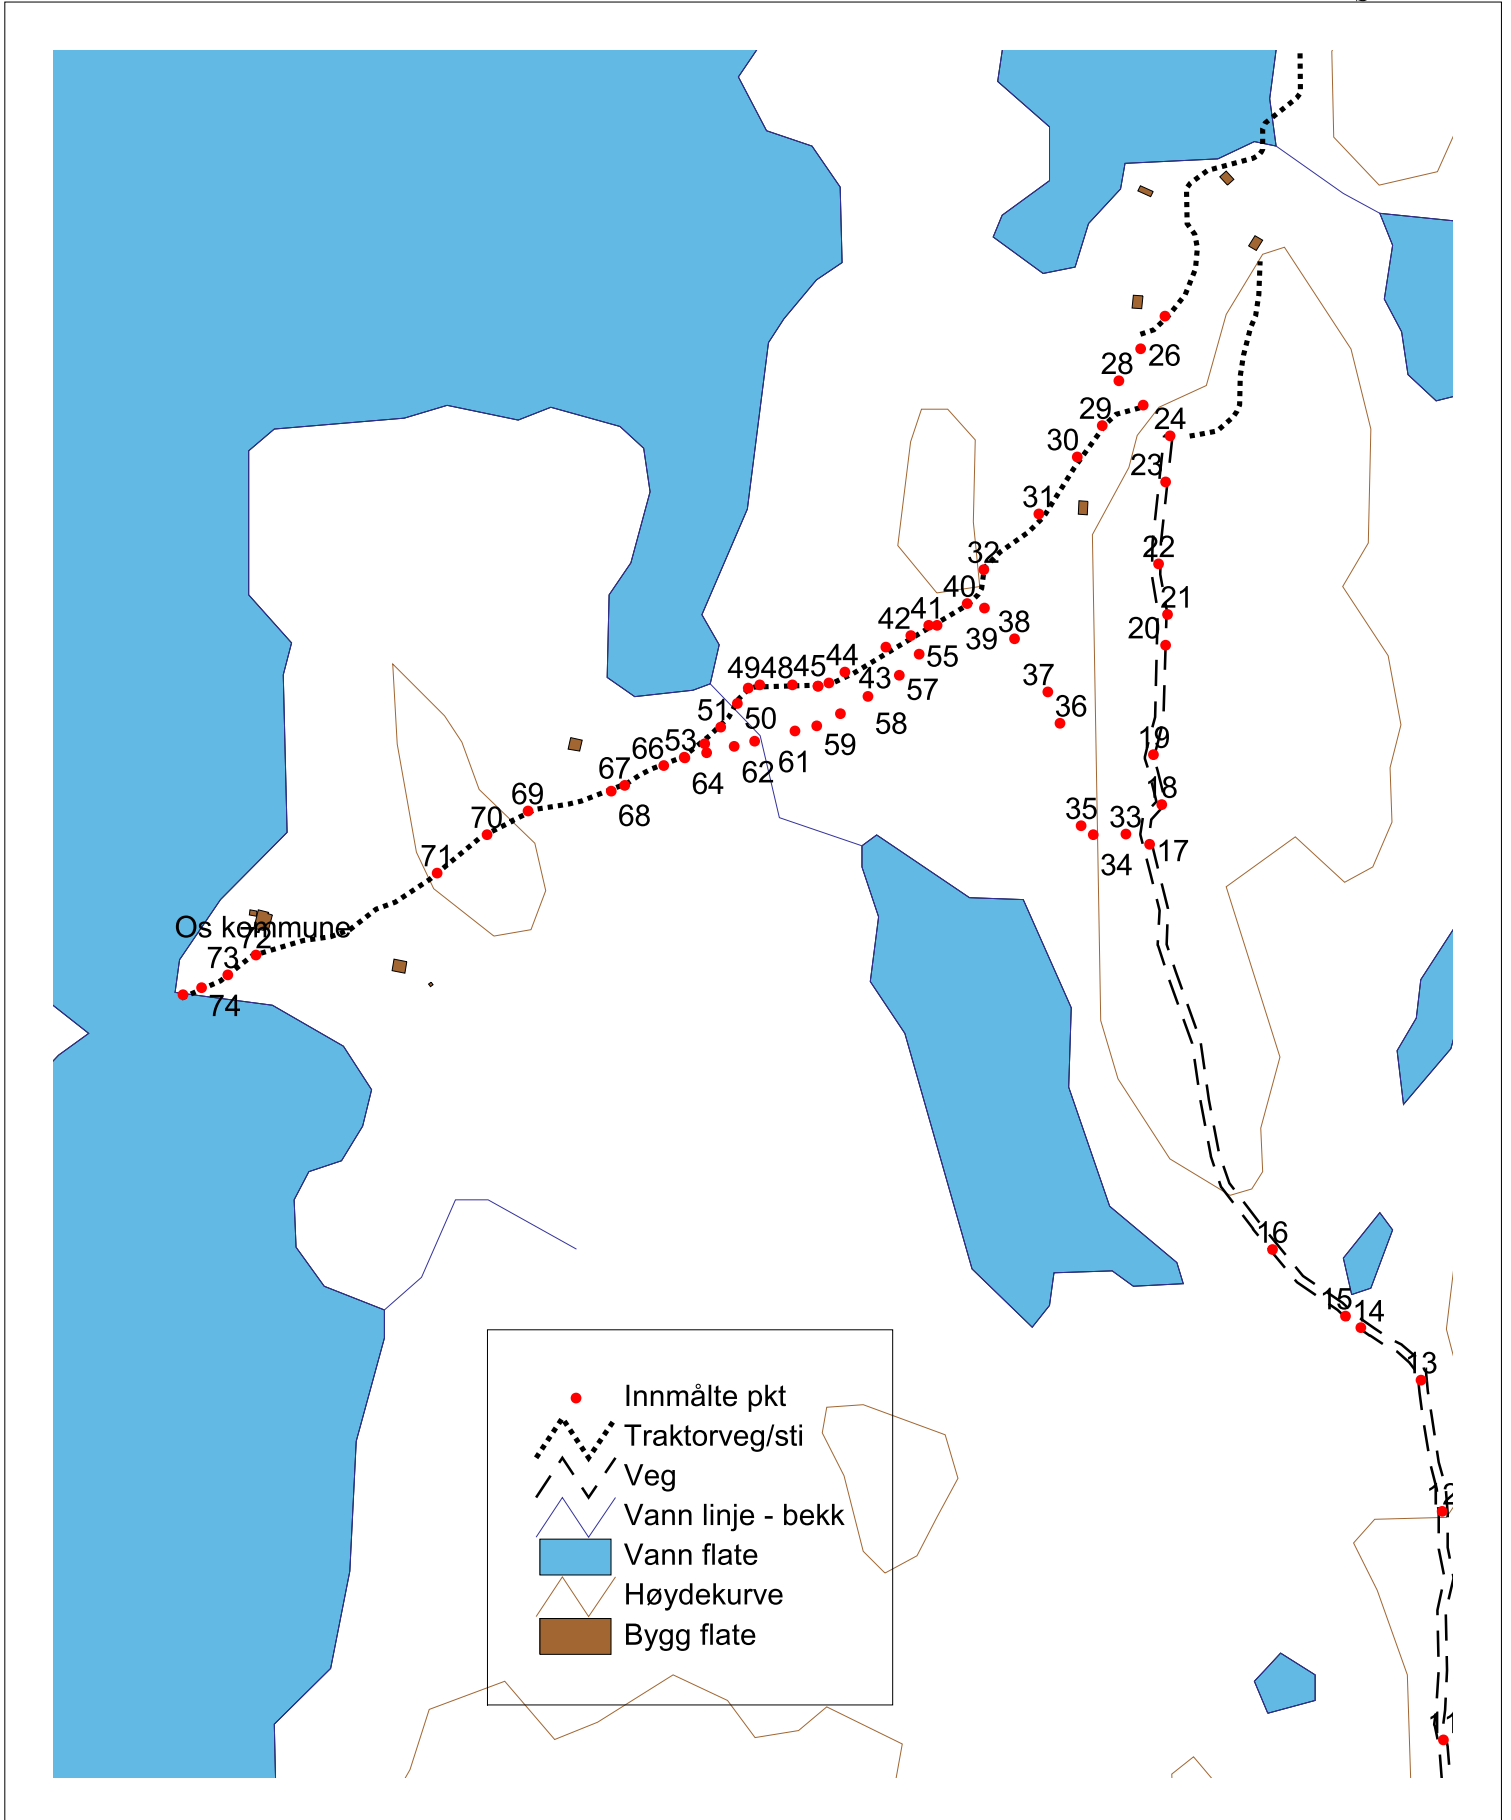

Forellsjøen pkt 12 - 75

200

0

200 Meters

M 1 : 3500